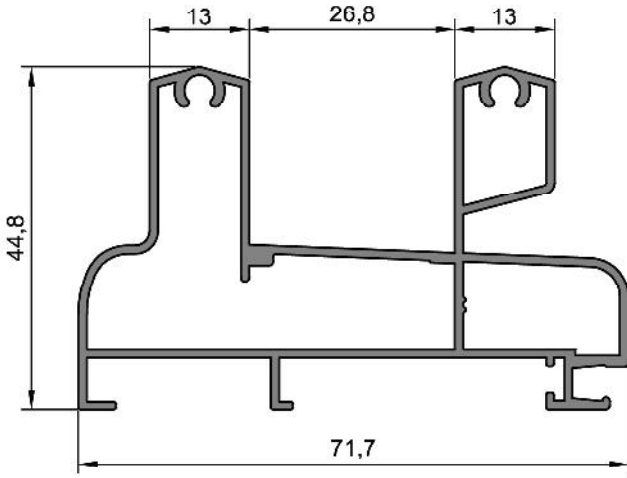

**323.46**

1,013 kg/m

Soft Sürme Kasa

**323.59**

1,010 kg/m

Soft Sürme Kasa

**323.55**

1,379 kg/m