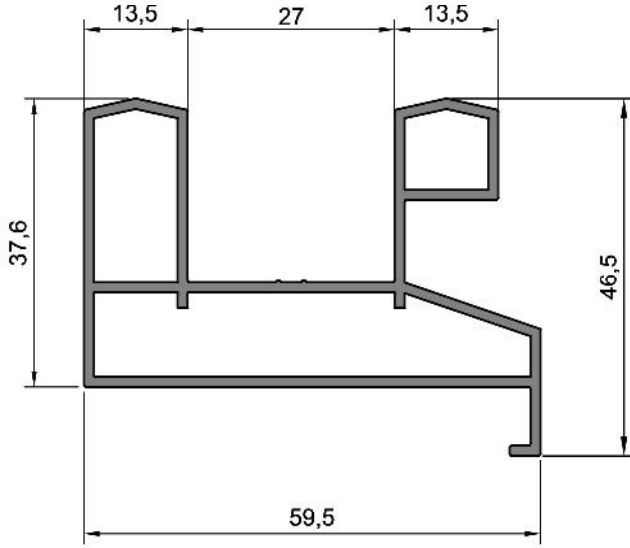

**328.06**

0,215 kg/m

Soft Sürme Çıta

Not: Katalog'ta verilen profil birim ağırlıklar hesaplanırken toleranslar dikkate alınmalıdır. (±) % 10' dur.

TSS 701 SERİSİ

**701.70**

0,933 kg/m

Soft Sürme Kasa