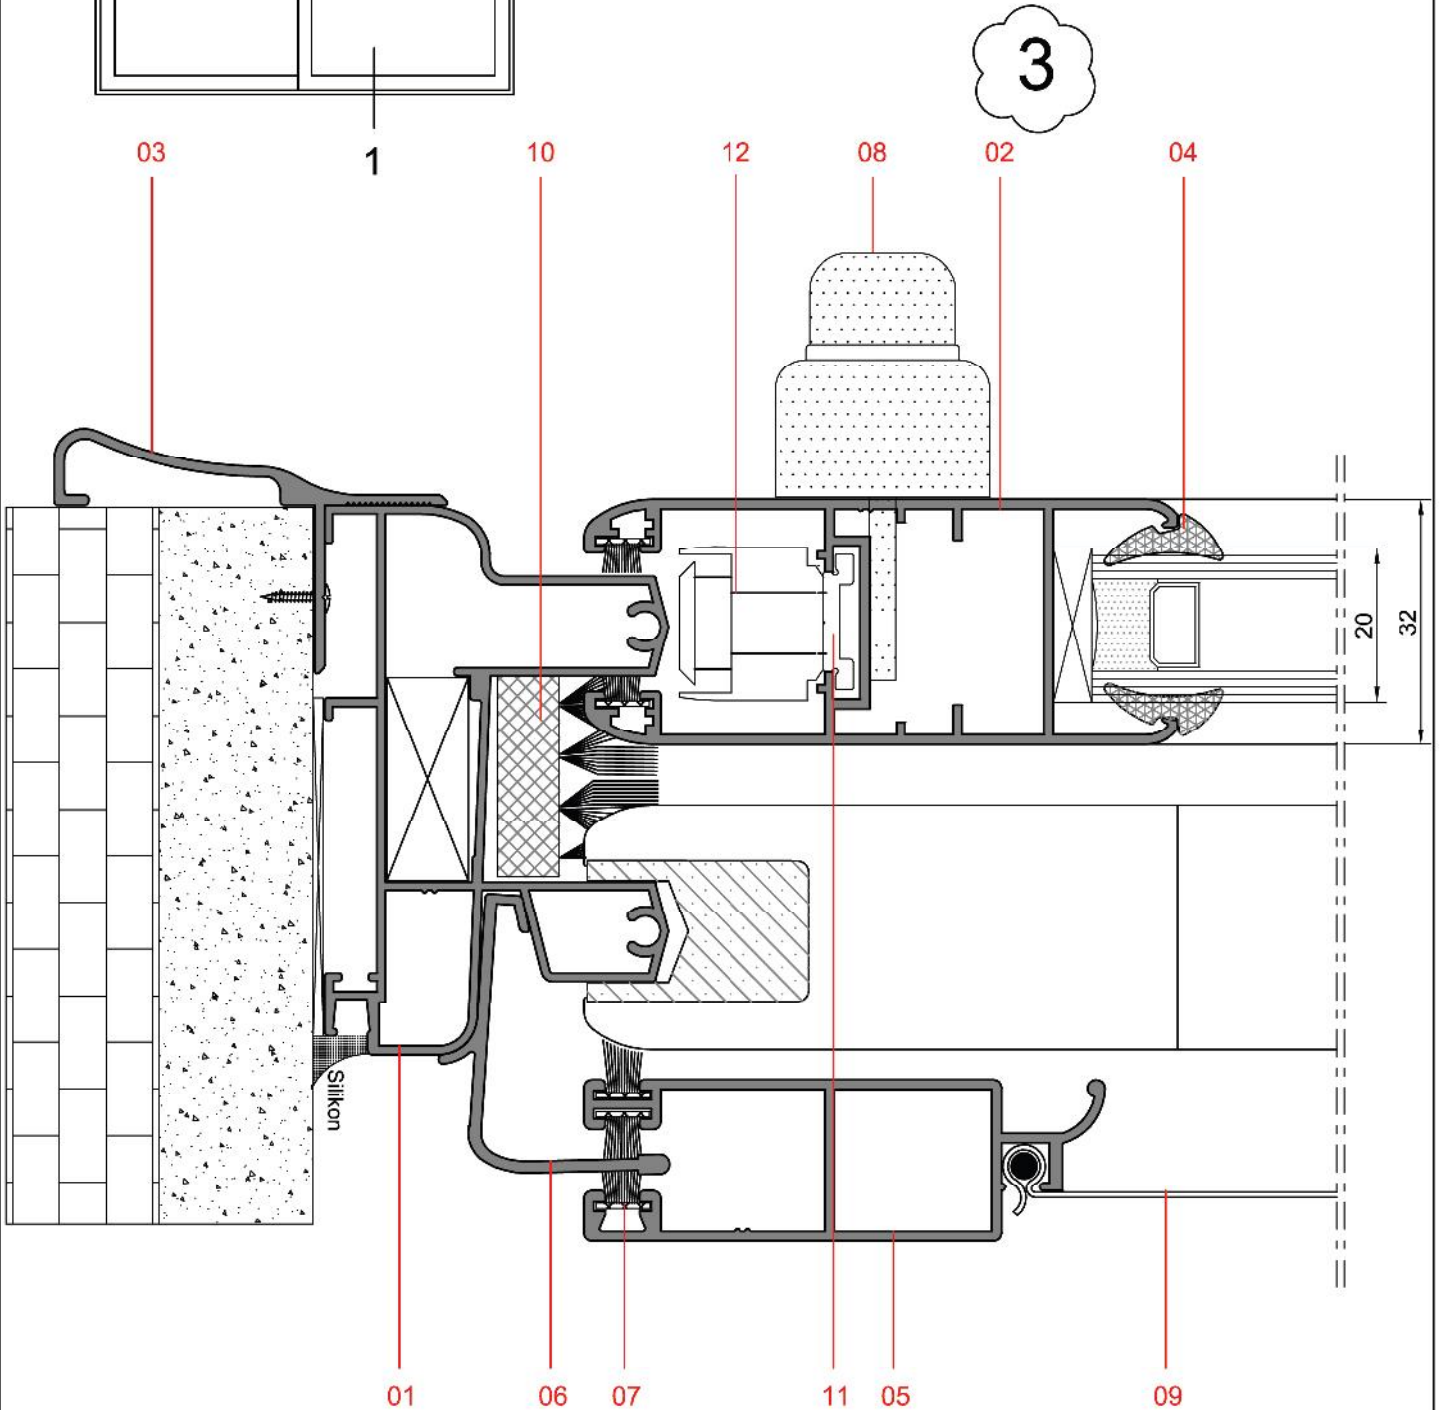

NO	KODU	NO	KODU
01	323.46	07	Kıl Fıtıl
02	323.51	08	Kol
03	701.65	09	Sineklik Tülü
04	Cam Fıtılı	10	Tozluk Fıtılı
05	323.52	11	322.13
06	323.35	12	Stoper