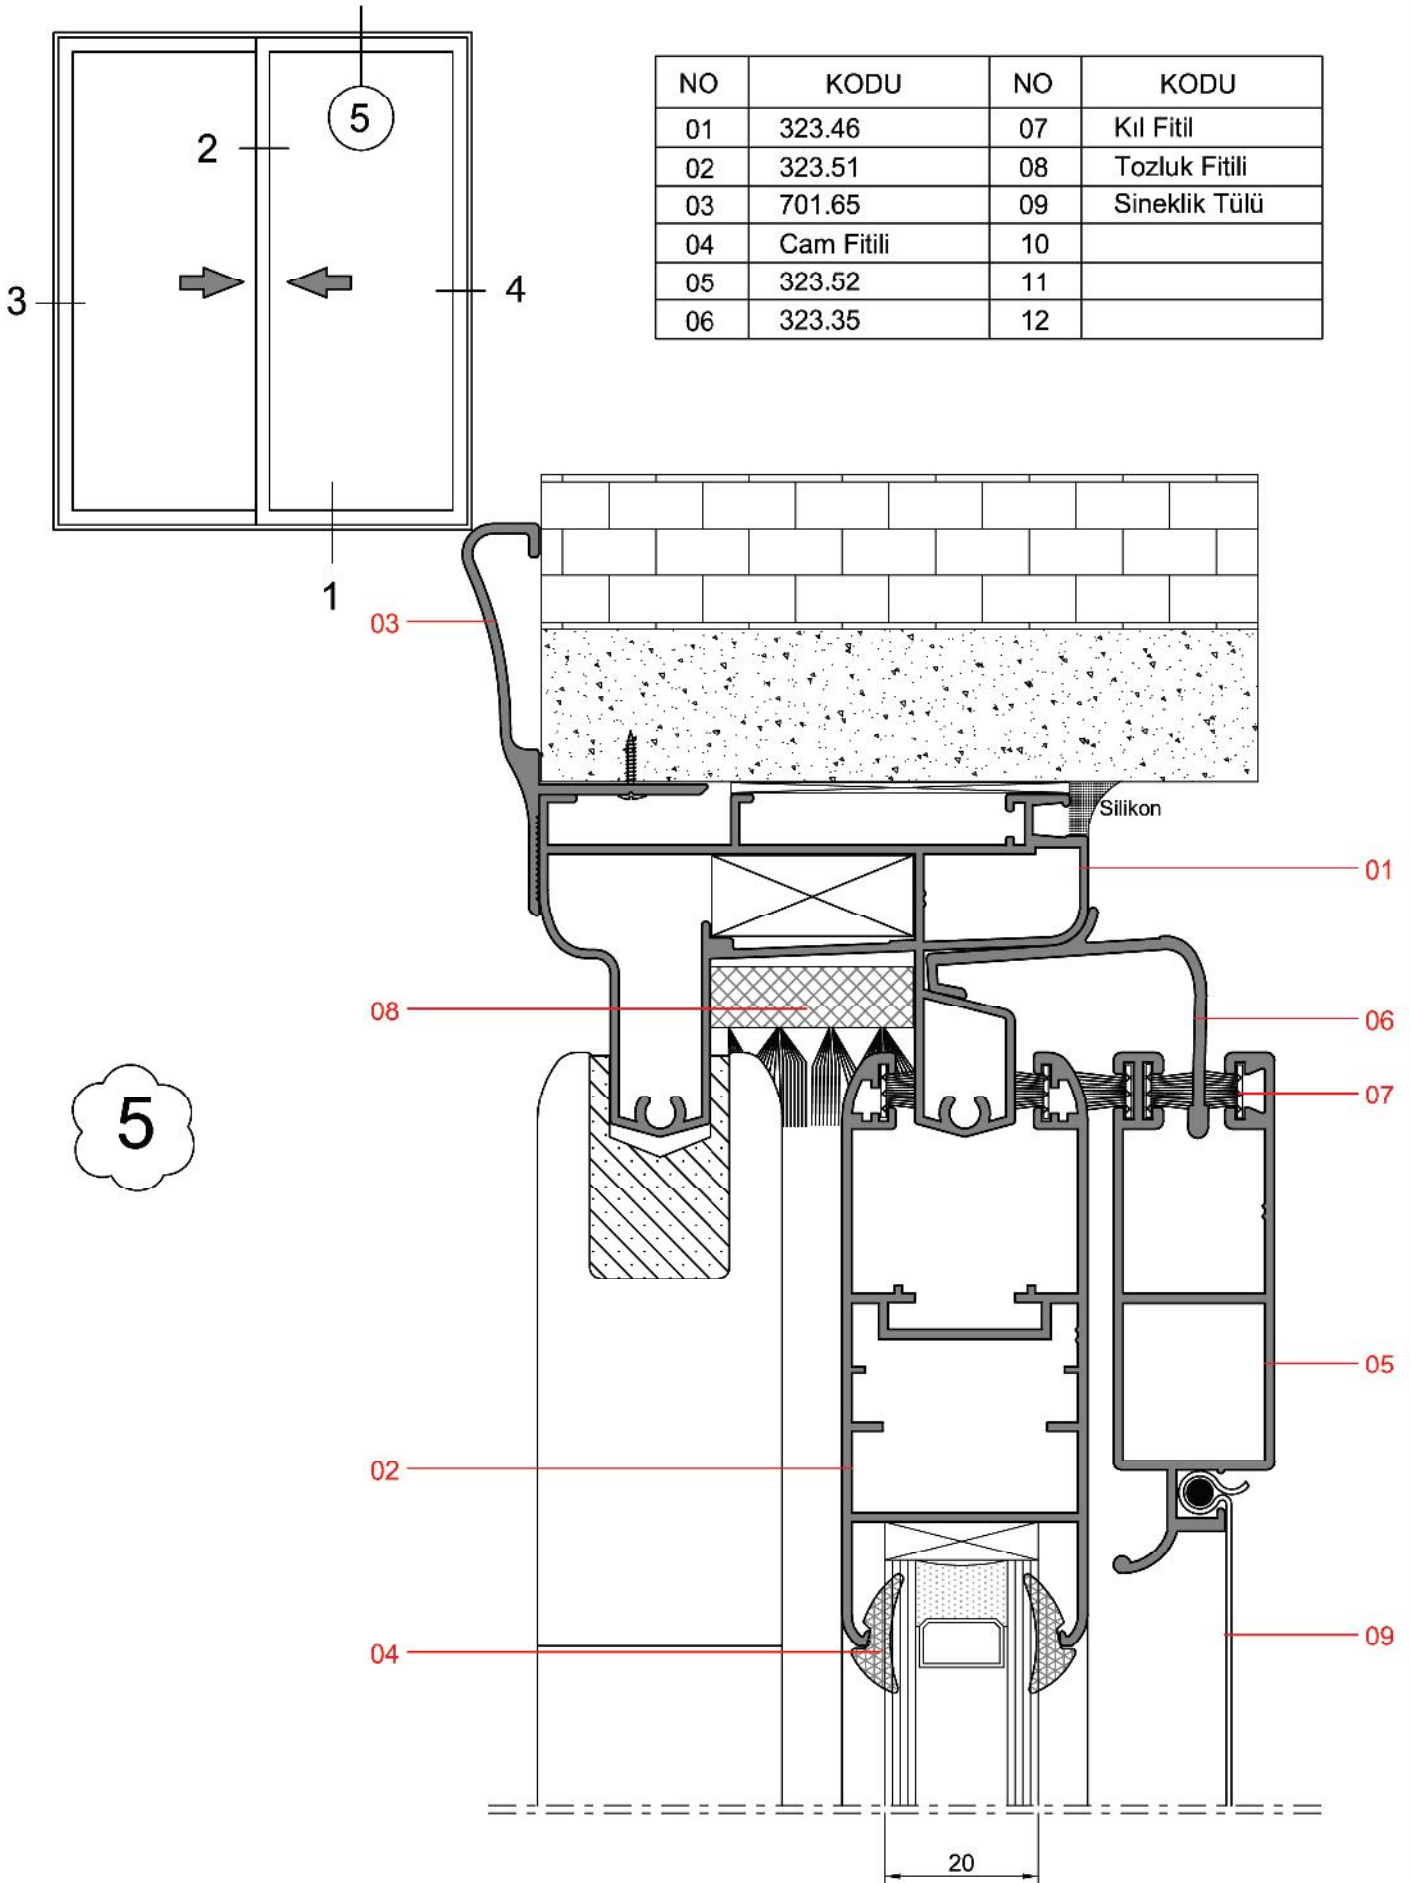

TSS Sürme Sistem Detayları

NO	KODU	NO	KODU
01	323.46	07	Kıl Fiteli
02	323.51	08	Tozluk Fiteli
03	701.65	09	Sineklik Tülü
04	Cam Fiteli	10	
05	323.52	11	
06	323.35	12