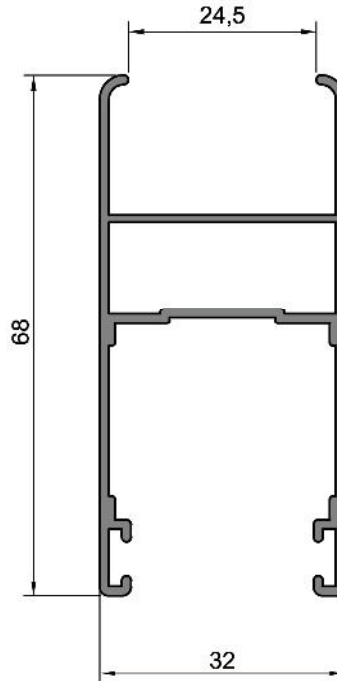

1,014 kg/m
Soft Sürme Kasa

**319.42**

0,724 kg/m
Soft Sürme Kanat

**319.41**

0,267 kg/m
Soft Sürme Kenet

Not: Katalog'ta verilen profil birim ağırlıklar hesaplanırken toleranslar dikkate alınmalıdır. (±) % 10 ' dur.