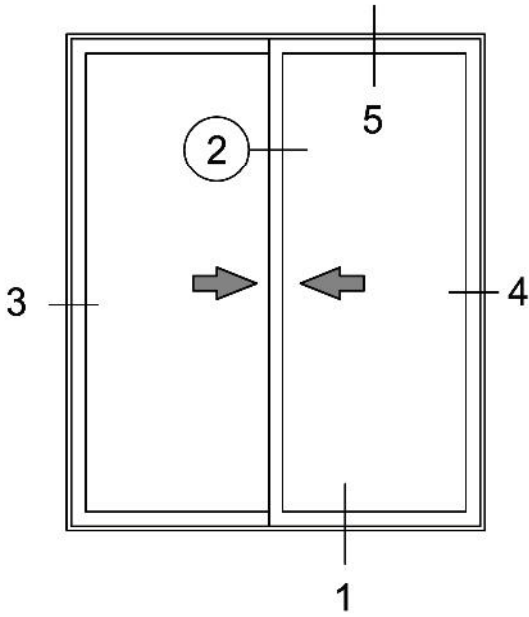

TSS Sürme Sistem Detayları

NO	KODU
01	323.51
02	323.39
03	Cam Fitol
04	Cam
05	Kıl Fitol