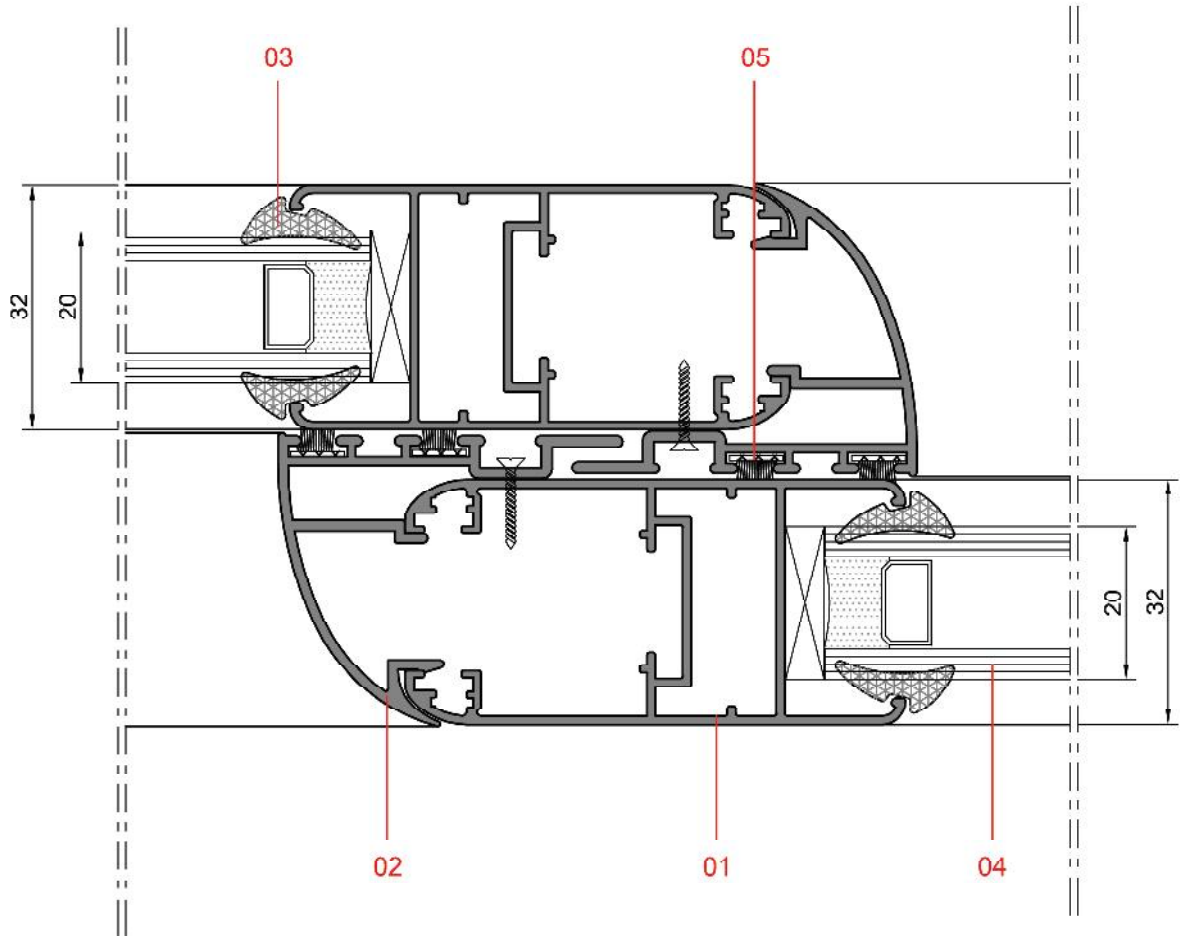

TSS Sürme Sistem Detayları

NO	KODU
01	323.51
02	323.39
03	Cam Fitol
04	Cam
05	Kıl Fitol

TSS Sürme Sistem Detayları

NO	KODU
01	323.37
02	323.39
03	Cam Fitol
04	Cam
05	Kıl Fitol

2*

TSS Sürme Sistem Detayları