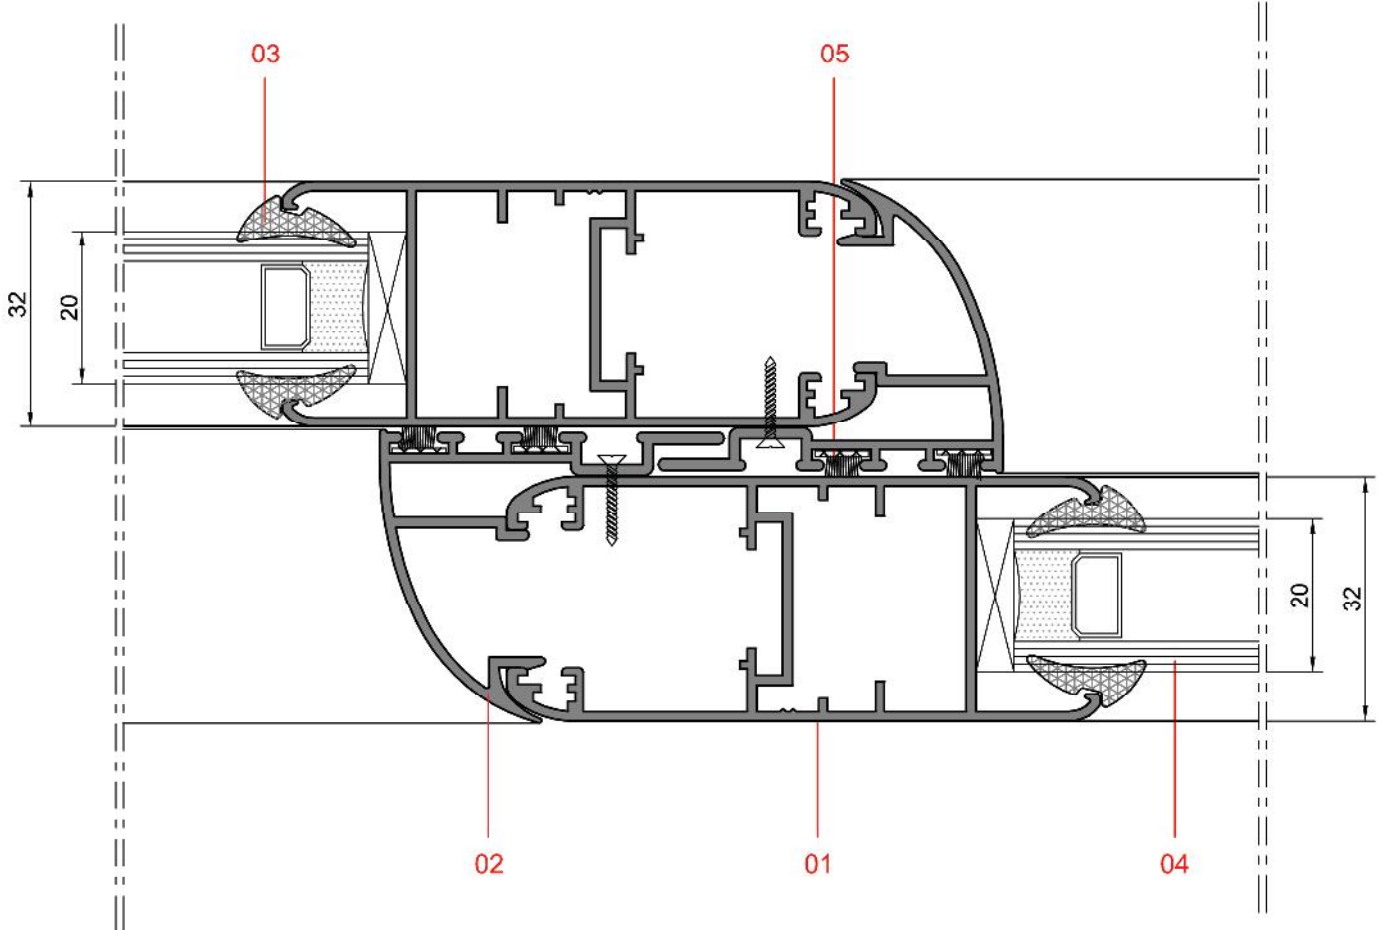

TSS Sürme Sistem Detayları

NO	KODU
01	323.51
02	323.39
03	Cam Fitol
04	Cam
05	Kıl Fitol