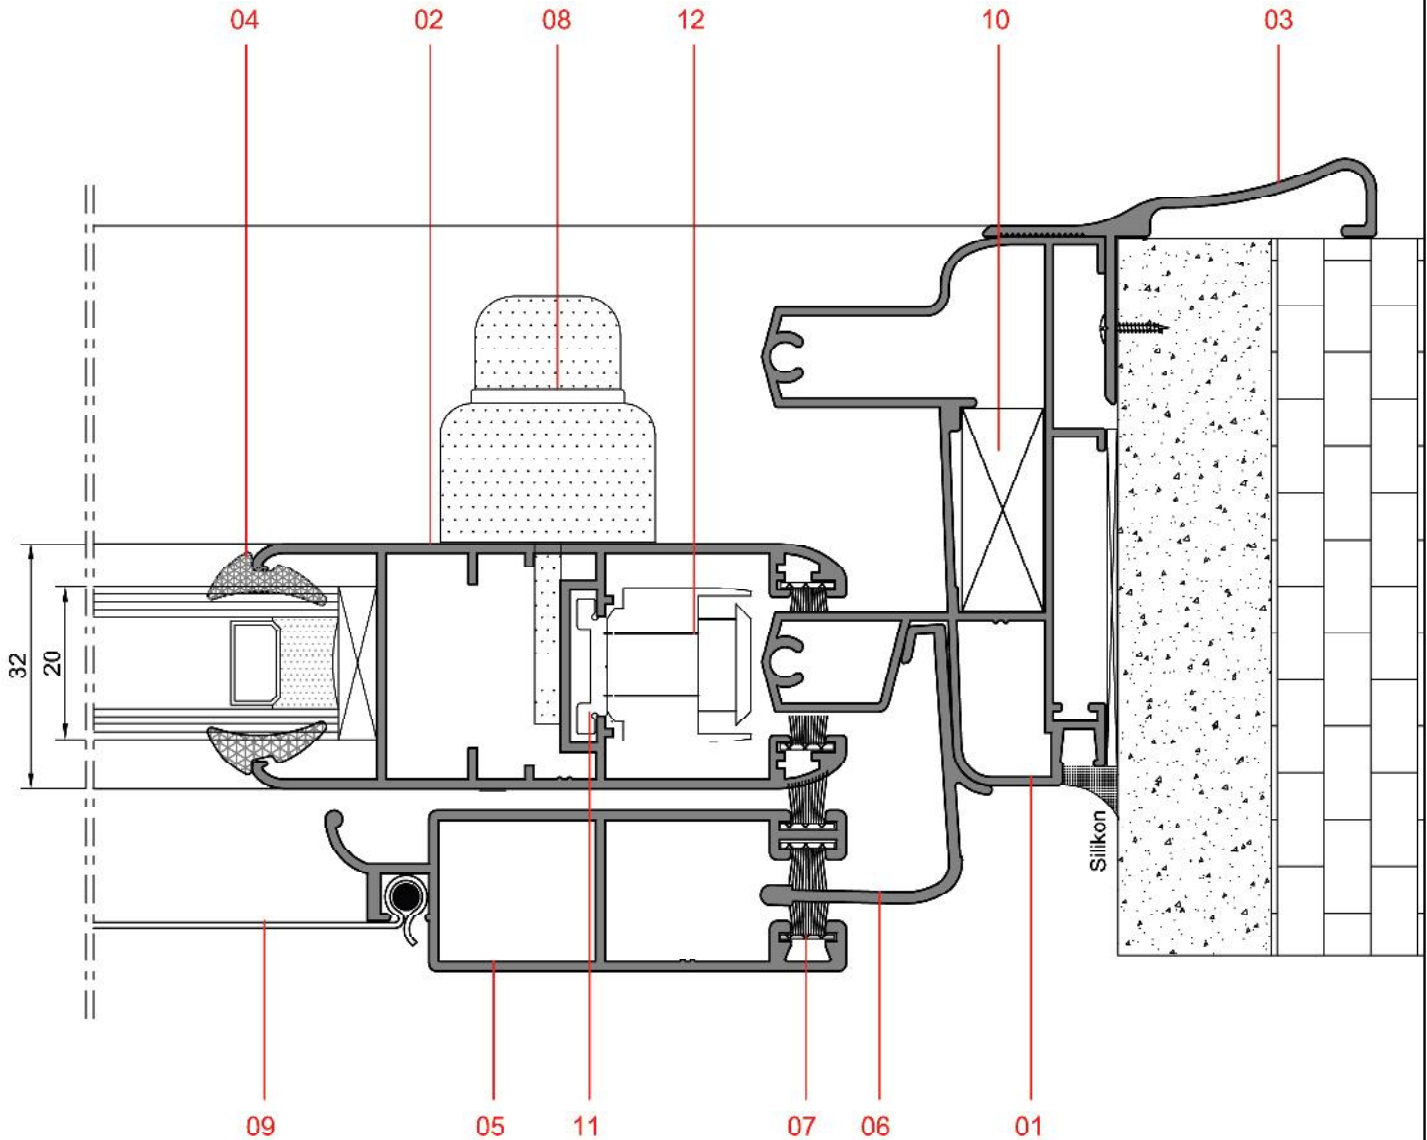

TSS Sürme Sistem Detayları

NO	KODU	NO	KODU
01	323.46	07	Kıl Fitol
02	323.51	08	Kol
03	701.65	09	Sineklik Tülü
04	Cam Fitol	10	Köşe Takozu
05	323.52	11	322.13
06	323.35	12	Stoper