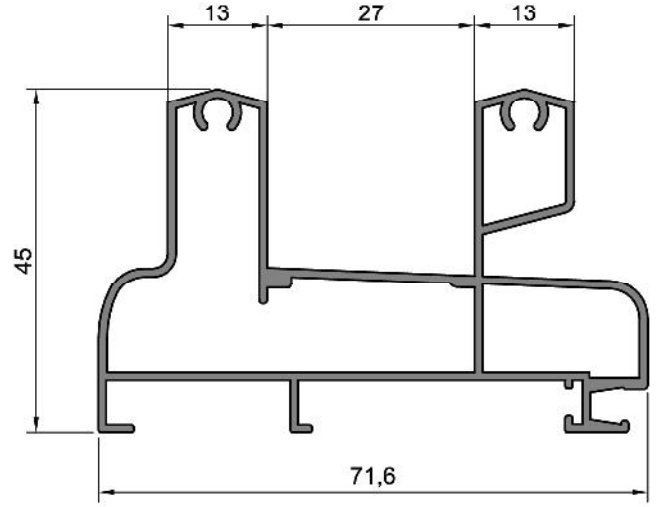

323.38

1,008 kg/m
Soft Sürme Kasa