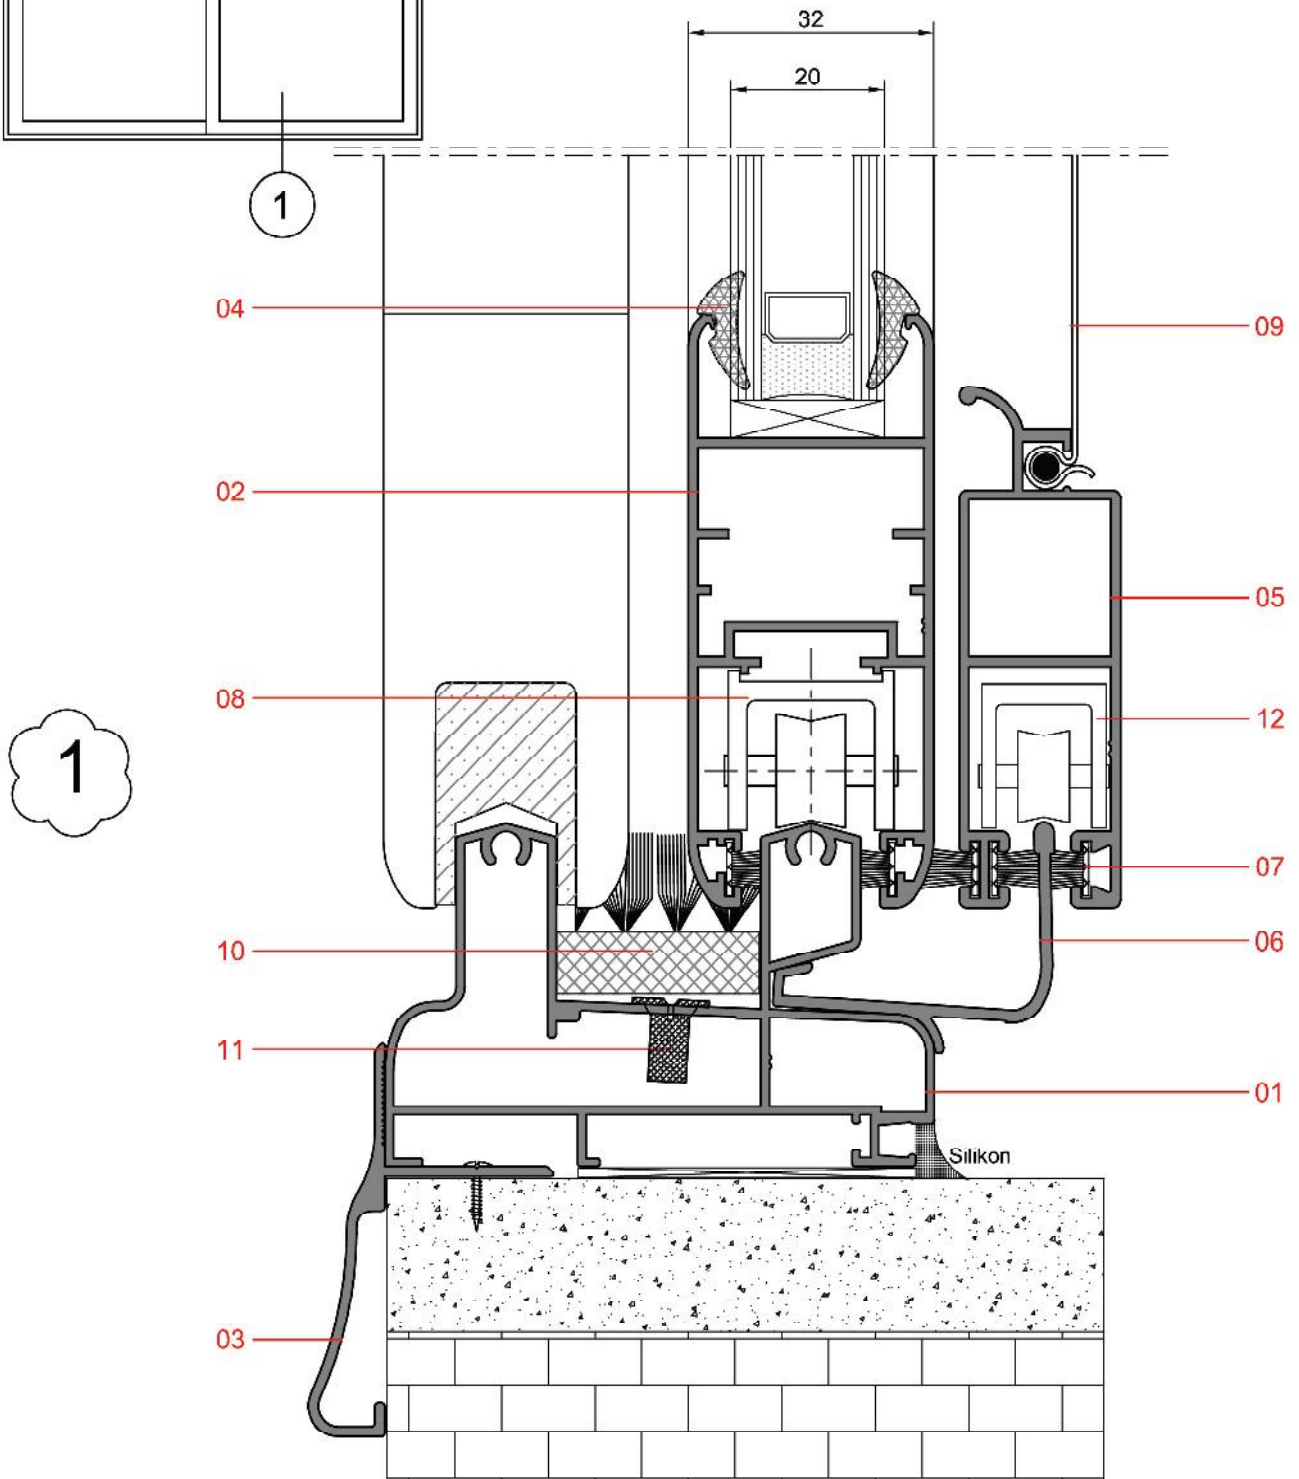

**701.71**

0,854 kg/m

Soft Sürme Kanat

**701.72**

0,337 kg/m

Soft Sürme Kenet

TSS Sürme Sistem Detayları

NO	KODU	NO	KODU
01	323.46	07	Kıl Fitol
02	323.51	08	Rulman
03	701.65	09	Sineklik Tülü
04	Cam Fitol	10	Tozlu Fitol
05	323.52	11	Tahliye Tapası
06	323.35	12	Sineklik Rulmanı