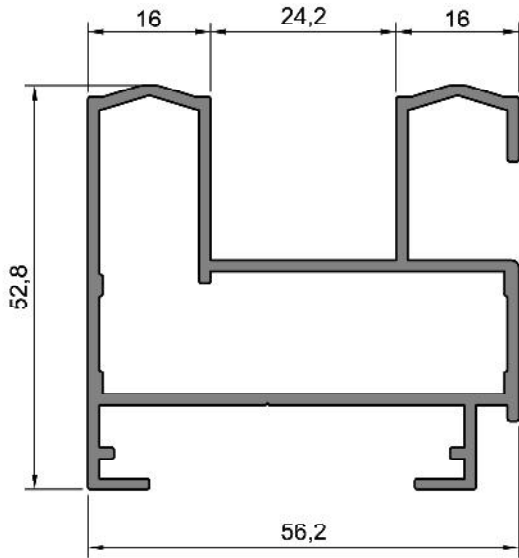

TSS 328 SERİSİ

328.01

1,120 kg/m

Soft Sürme Kasa