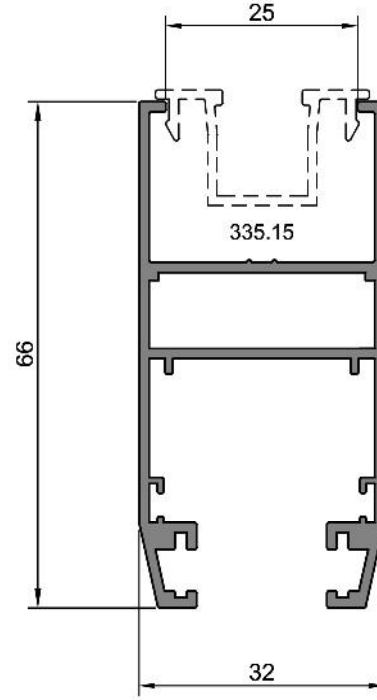

701.71

0,854 kg/m

Soft Sürme Kanat