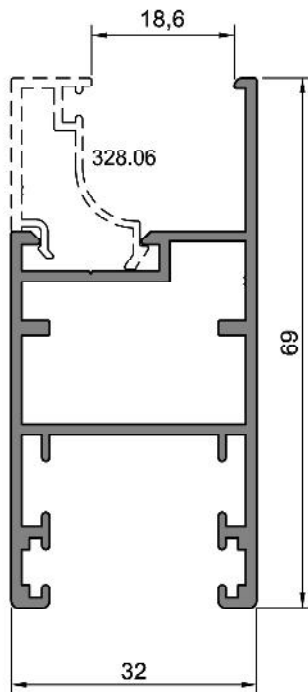

328.03

0,867 kg/m

Soft Sürme Kanat