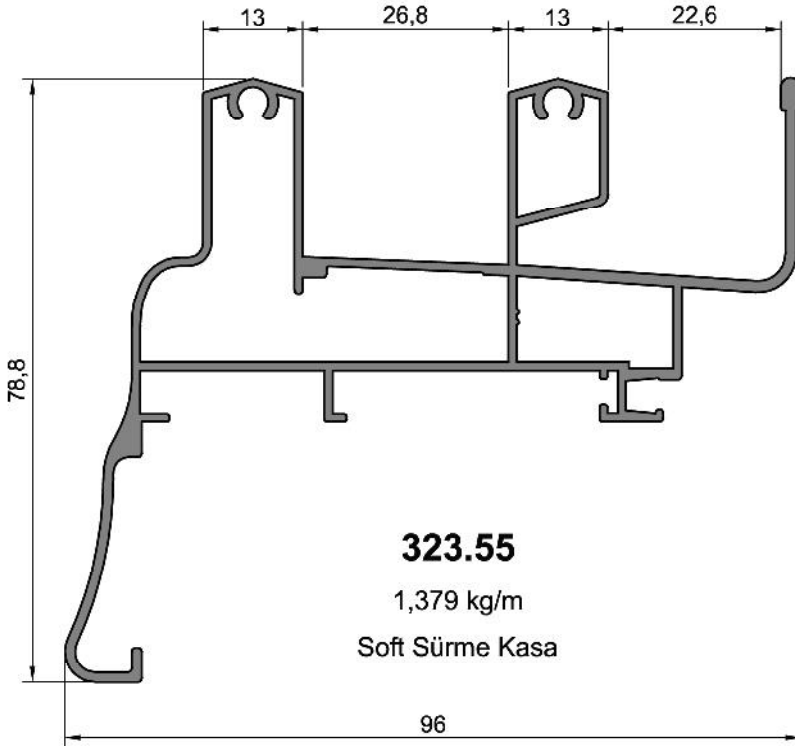

**323.46**

1,013 kg/m

Soft Sürme Kasa

**323.59**

1,010 kg/m

Soft Sürme Kasa

**323.55**

1,379 kg/m

Soft Sürme Kasa

**335.15**

0,225 kg/m

Soft Sürme Tek Cam

**323.60**

0,213 kg/m

Alüminyum Ray

**TSS 011**