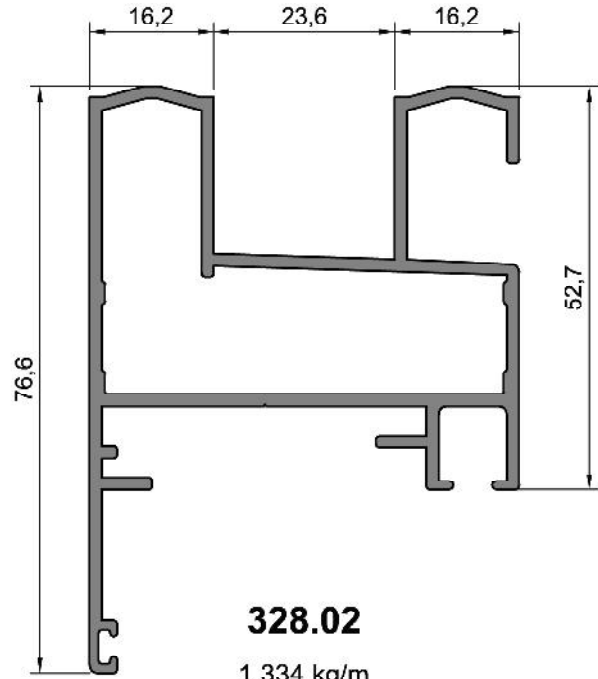

328.02

1,334 kg/m

Soft Sürme Kasa