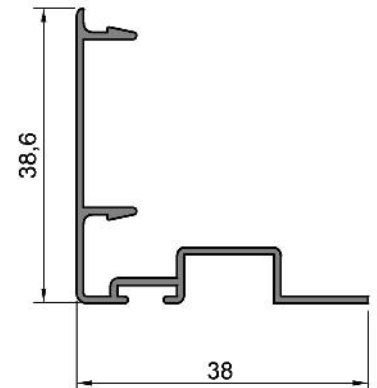

319.41

0,267 kg/m
Soft Sürme Kenet

Not: Katalog'ta verilen profil birim ağırlıklar hesaplanırken toleranslar dikkate alınmalıdır. (±) % 10 ' dur.