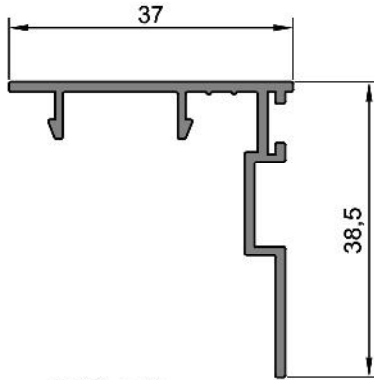

701.72

0,337 kg/m

Soft Sürme Kenet