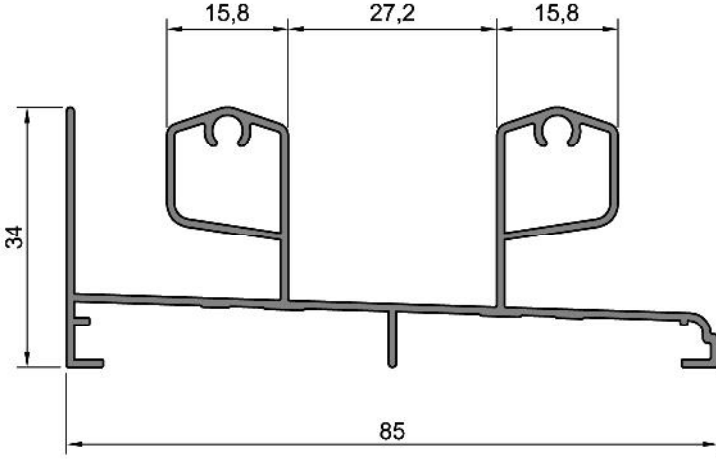

TSS 319 SERİSİ

319.39

0,778 kg/m
Soft Sürme Kasa