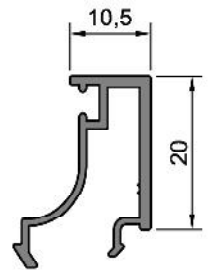

328.06

0,215 kg/m

Soft Sürme Çıta

Not: Katalog'ta verilen profil birim ağırlıklar hesaplanırken toleranslar dikkate alınmalıdır. (±) % 10' dur.