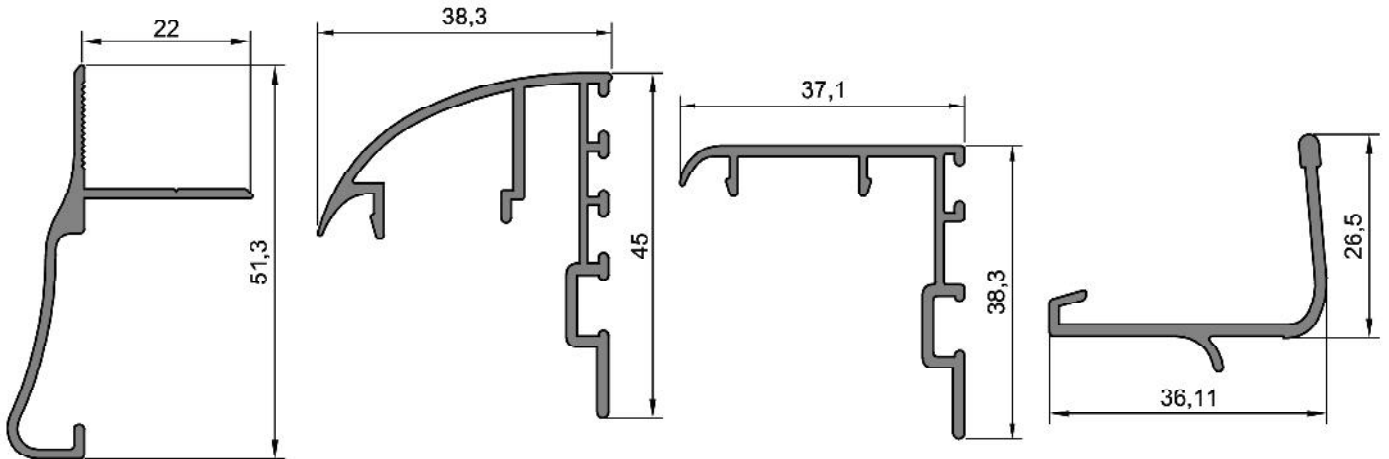

701.65

0,328 kg/m
Dekoratif Pervaz

323.39

0,496 kg/m
Soft Sürme Kenet

323.58

0,350 Kg/m
Soft Sürme Kenet

323.35

0,294 Kg/m
Soft Sürme Ray

Not: Katalog'ta verilen profil birim ağırlıklar hesaplanırken toleranslar dikkate alınmalıdır. (±) % 10' dur.