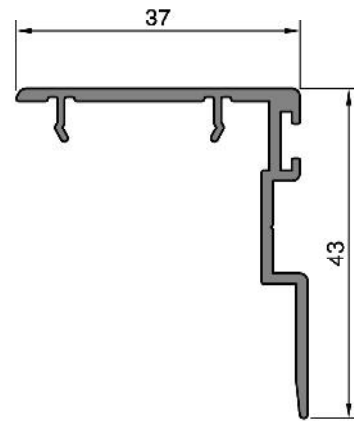

328.05

0,384 kg/m

Soft Sürme Kenet