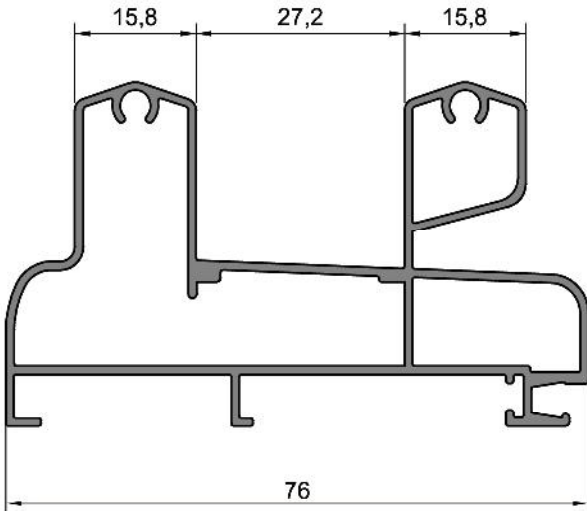

Not: Katalog'ta verilen profil birim ağırlıklar hesaplanırken toleranslar dikkate alınmalıdır. (±) % 10' dur.

TSS 319 SERİSİ

**319.39**

0,778 kg/m
Soft Sürme Kasa

**323.38**

1,008 kg/m
Soft Sürme Kasa

**319.45**