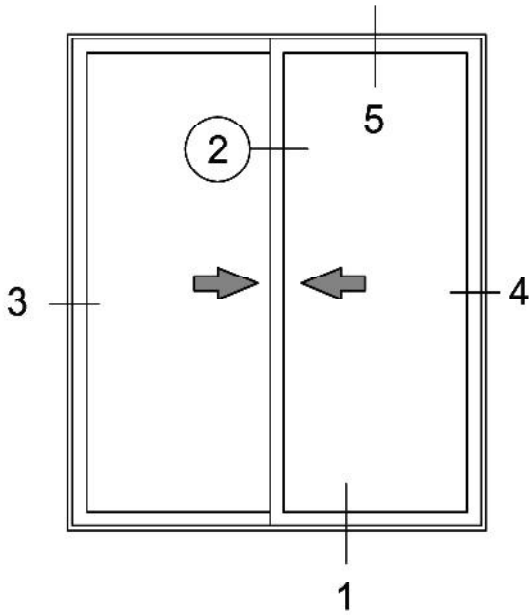

TSS Sürme Sistem Detayları