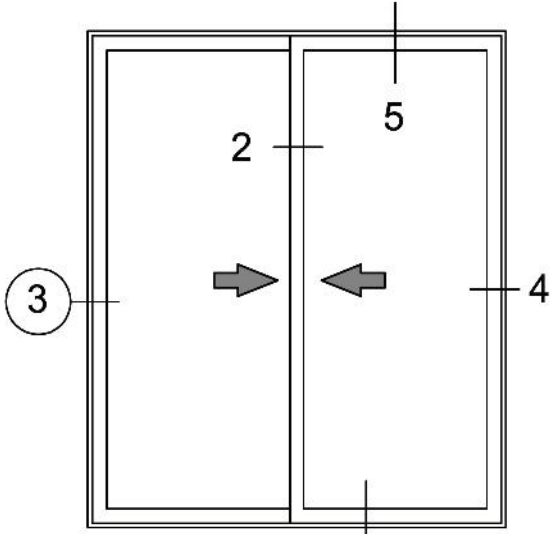

TSS Sürme Sistem Detayları

NO	KODU
01	323.51
02	323.39
03	Cam Fitol
04	Cam
05	Kıl Fitol

TSS Sürme Sistem Detayları

NO	KODU
01	323.37
02	323.39
03	Cam Fitol
04	Cam
05	Kıl Fitol

2*

TSS Sürme Sistem Detayları