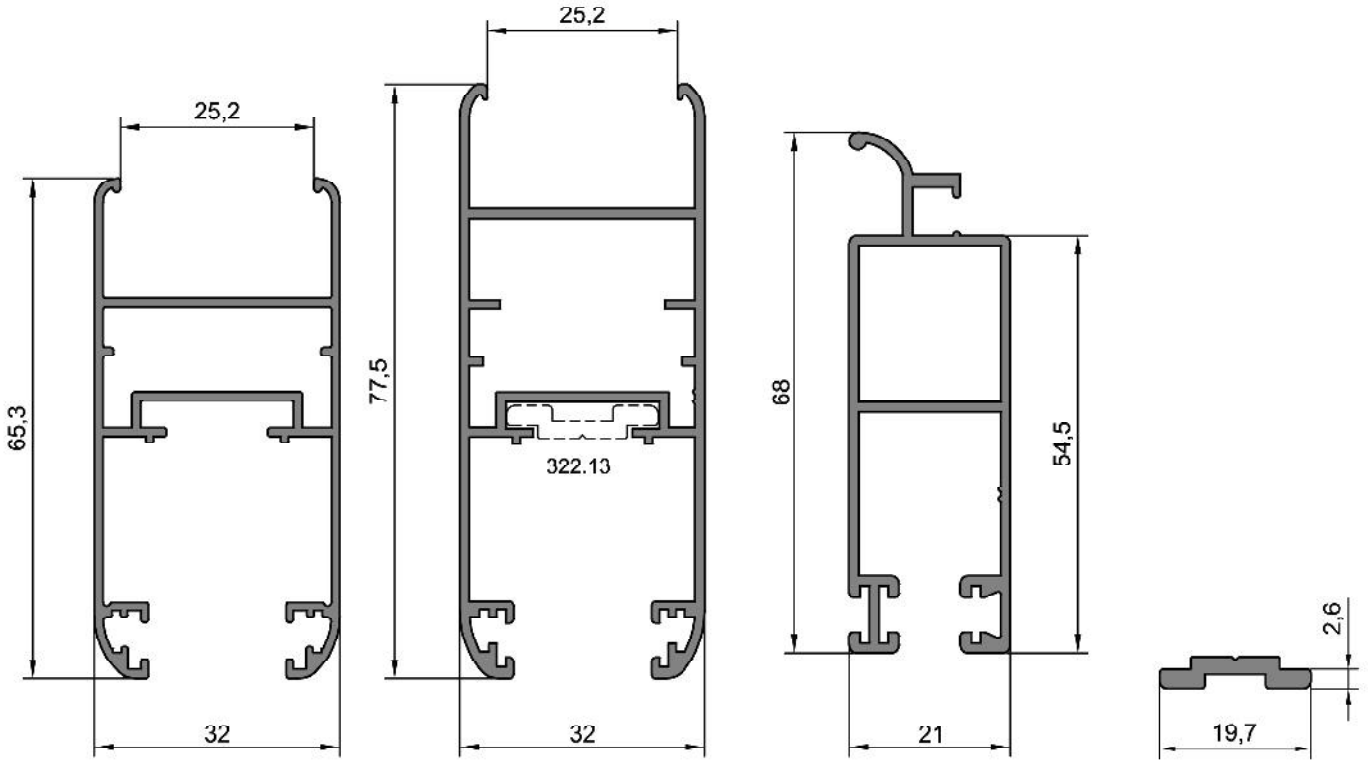

TSS SERİSİ

323.37

0,728 kg/m
Soft Sürme Kanat

323.51

0,935 kg/m
Soft Sürme Kanat

323.52

0,707 kg/m
Soft Sürme Sineklik

322.13

0,147 kg/m
Tij Profili