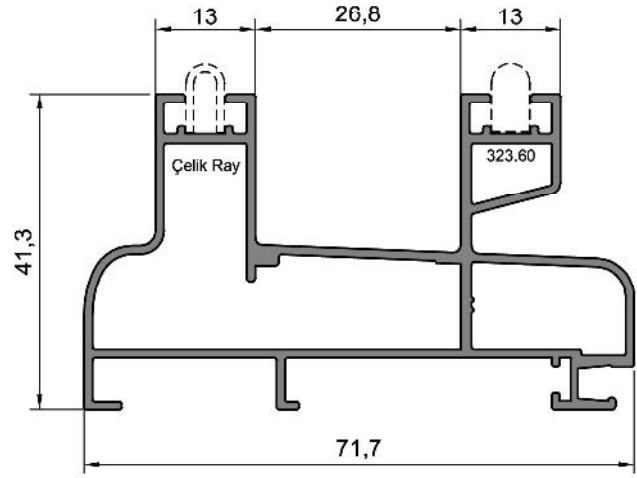

323.59

1,010 kg/m

Soft Sürme Kasa