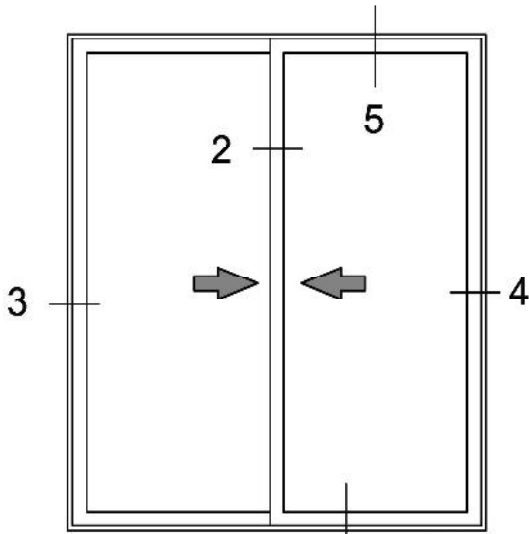

**701.71**

0,854 kg/m

Soft Sürme Kanat

**701.72**

0,337 kg/m

Soft Sürme Kenet

TSS Sürme Sistem Detayları

NO	KODU	NO	KODU
01	323.46	07	Kıl Fitol
02	323.51	08	Rulman
03	701.65	09	Sineklik Tülü
04	Cam Fitol	10	Tozlu Fitol
05	323.52	11	Tahliye Tapası
06	323.35	12	Sineklik Rulmanı