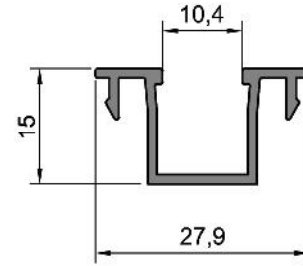

335.15

0,225 kg/m

Soft Sürme Tek Cam

323.60

0,213 kg/m

Alüminyum Ray

TSS 011

Çelik Ray