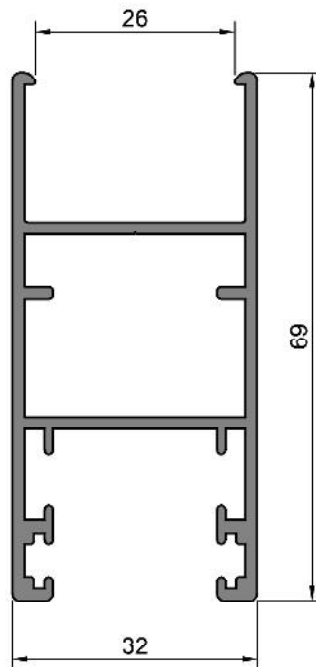

328.04

1,013 kg/m

Soft Sürme Kanat