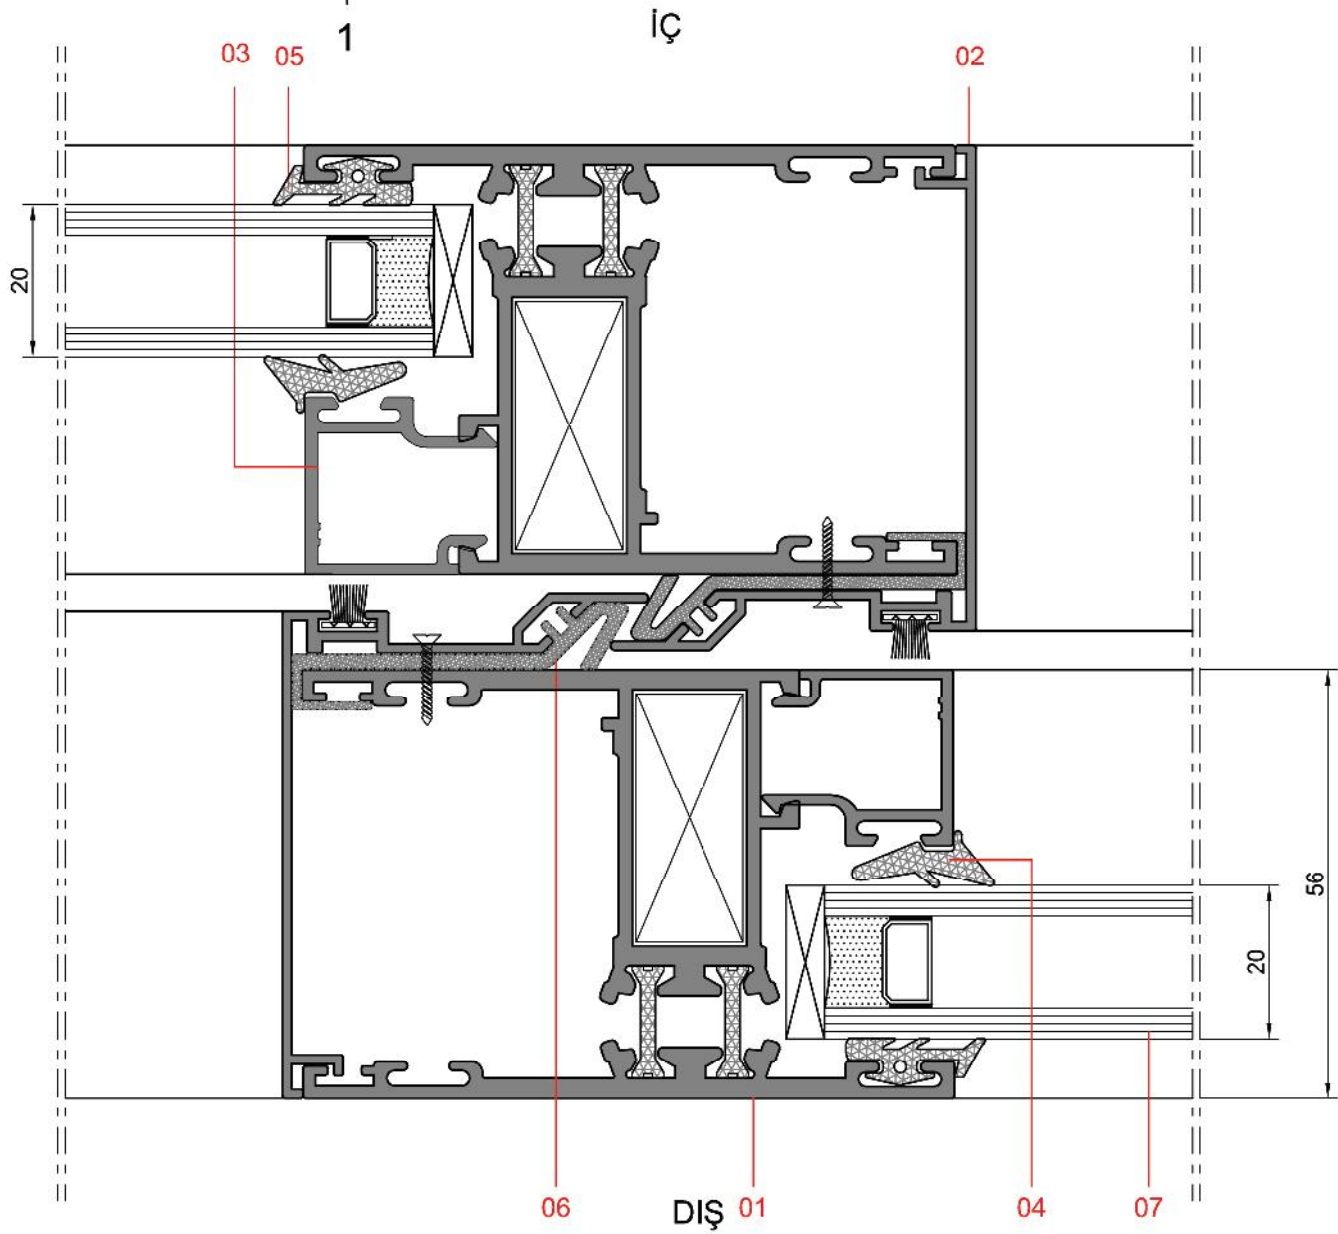

NO	KODU	NO	KODU
01	327.02	07	Cam
02	327.05	08	
03	327.06	09	
04	AKS 327.01	10	
05	AKS 327.02	11	
06	AKS 327.04	12