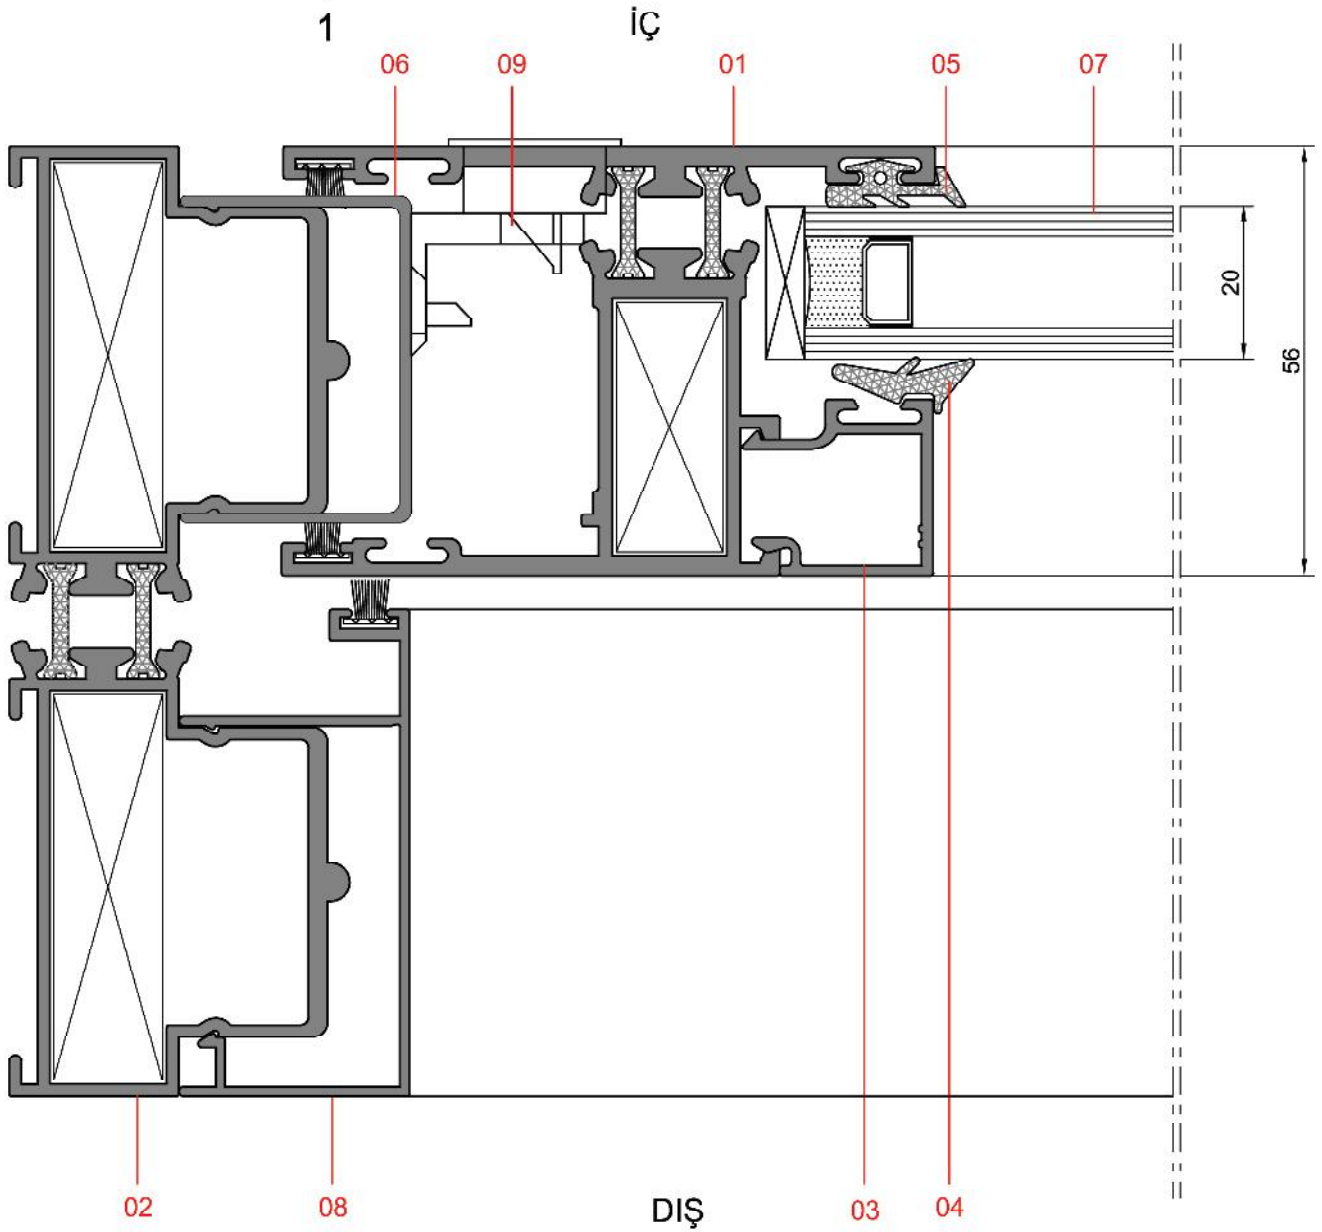

TS 56 Sürme Sistem Detayları

NO	KODU	NO	KODU
01	327.02	07	Cam
02	327.05	08	
03	327.06	09	
04	AKS 327.01	10	
05	AKS 327.02	11	
06	AKS 327.04	12	

TS 56 Sürme Sistem Detayları

NO	KODU	NO	KODU
01	327.02	07	Cam
02	327.01	08	327.04
03	327.06	09	Kilit
04	AKS 327.01	10	
05	AKS 327.02	11	
06	327.03	12	