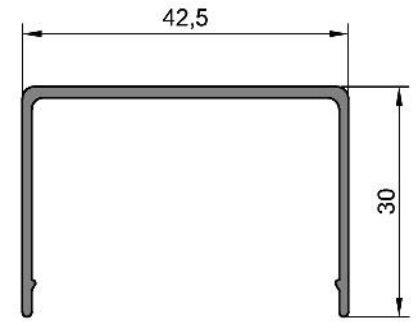

TS 56 SERİSİ

**327.01**2,302 kg/m
TS 56 Sürme Kasa**327.02**1,972 kg/m
TS 56 Sürme Kanat**327.06**0,390 kg/m
TS 56 Sürme Çıta**327.03**0,349 kg/m
TS 56 Sürme Kapak**327.04**0,480 kg/m
TS 56 Sürme Kapak**327.05**0,470 kg/m
TS 56 Sürme Kenet

Not: Katalog'ta verilen profil birim ağırlıklar hesaplanırken toleranslar dikkate alınmalıdır. (±) % 10 ' dur.

TS 56 Sürme Sistem Detayları

NO	KODU	NO	KODU
01	327.02	07	Cam
02	327.01	08	AKS 327.03
03	327.06	09	
04	AKS 327.01	10	
05	AKS 327.02	11	
06	Rulman	12	