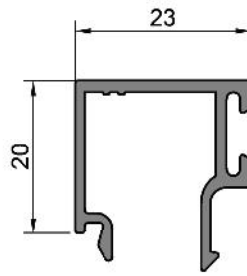

TS 56 SERİSİ

**327.01**2,302 kg/m
TS 56 Sürme Kasa**327.02**1,972 kg/m
TS 56 Sürme Kanat**327.06**0,390 kg/m
TS 56 Sürme Çıta**327.03**0,349 kg/m
TS 56 Sürme Kapak**327.04**0,480 kg/m
TS 56 Sürme Kapak**327.05**0,470 kg/m
TS 56 Sürme Kenet

Not: Katalog'ta verilen profil birim ağırlıklar hesaplanırken toleranslar dikkate alınmalıdır. (±) % 10 ' dur.

TS 56 Sürme Sistem Detayları

NO	KODU	NO	KODU
01	327.02	07	Cam
02	327.01	08	AKS 327.03
03	327.06	09	
04	AKS 327.01	10	
05	AKS 327.02	11	
06	Rulman	12	