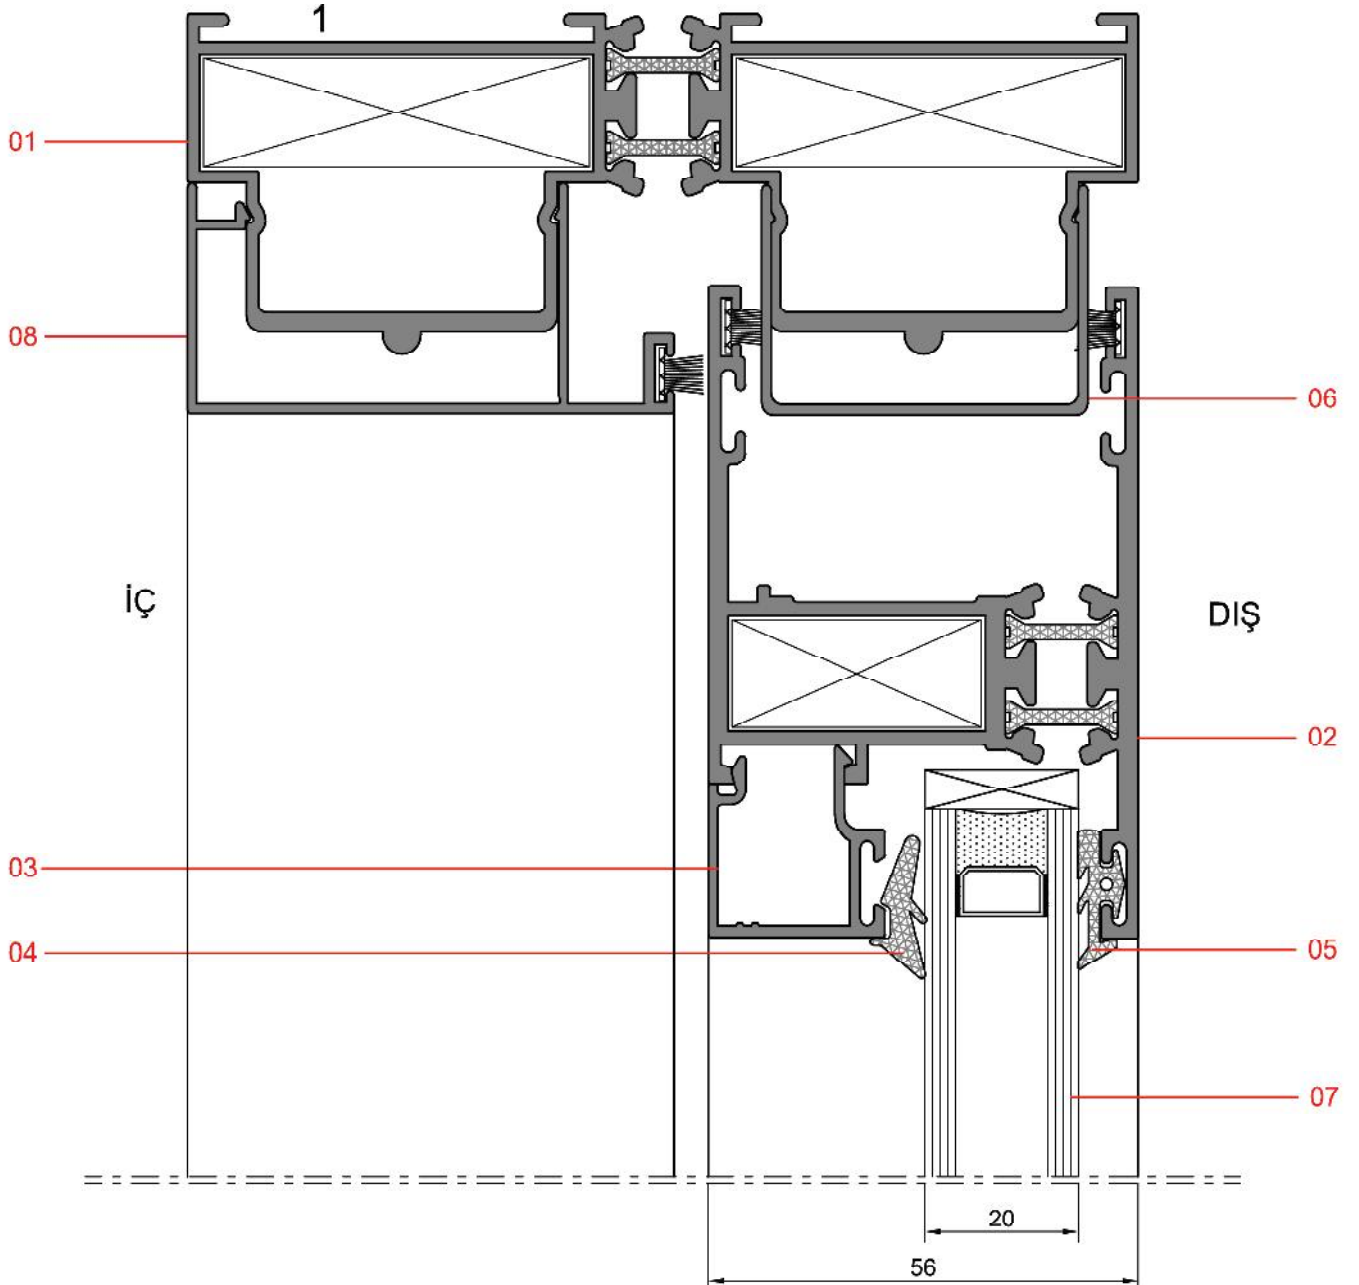

TS 56 Sürme Sistem Detayları

NO	KODU	NO	KODU
01	327.02	07	Cam
02	327.01	08	327.04
03	327.06	09	Kilit
04	AKS 327.01	10	
05	AKS 327.02	11	
06	327.03	12	

4

TS 56 Sürme Sistem Detayları

NO	KODU	NO	KODU
01	327.01	07	Cam
02	327.02	08	327.04
03	327.06	09	
04	AKS 327.01	10	
05	AKS 327.02	11	
06	327.03	12	