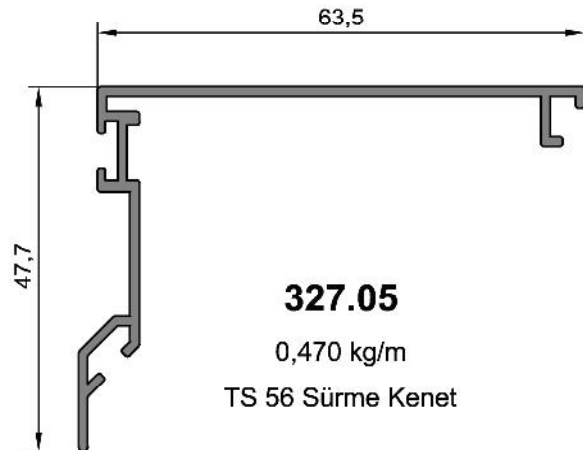

TS 56 SERİSİ

**327.01**2,302 kg/m
TS 56 Sürme Kasa**327.02**1,972 kg/m
TS 56 Sürme Kanat**327.06**0,390 kg/m
TS 56 Sürme Çıta**327.03**0,349 kg/m
TS 56 Sürme Kapak**327.04**0,480 kg/m
TS 56 Sürme Kapak**327.05**0,470 kg/m
TS 56 Sürme Kenet

Not: Katalog'ta verilen profil birim ağırlıklar hesaplanırken toleranslar dikkate alınmalıdır. (±) % 10 ' dur.

TS 56 Sürme Sistem Detayları

NO	KODU	NO	KODU
01	327.02	07	Cam
02	327.01	08	AKS 327.03
03	327.06	09	
04	AKS 327.01	10	
05	AKS 327.02	11	
06	Rulman	12	