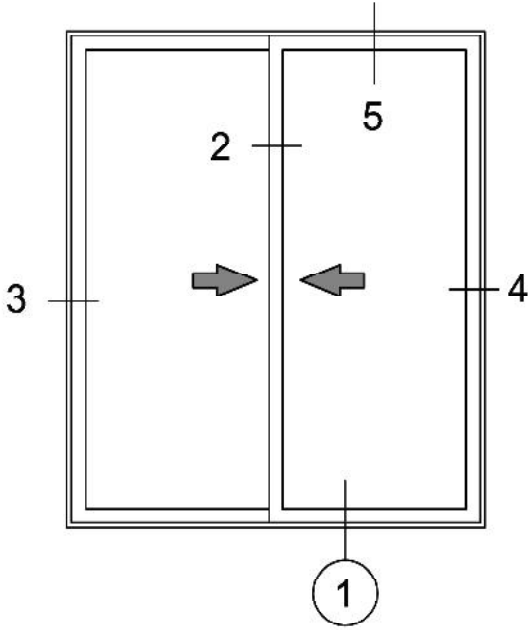

Not: Katalog'ta verilen profil birim ağırlıklar hesaplanırken toleranslar dikkate alınmalıdır. (±) % 10 ' dur.

TS 56 Sürme Sistem Detayları

NO	KODU	NO	KODU
01	327.02	07	Cam
02	327.01	08	AKS 327.03
03	327.06	09	
04	AKS 327.01	10	
05	AKS 327.02	11	
06	Rulman	12	