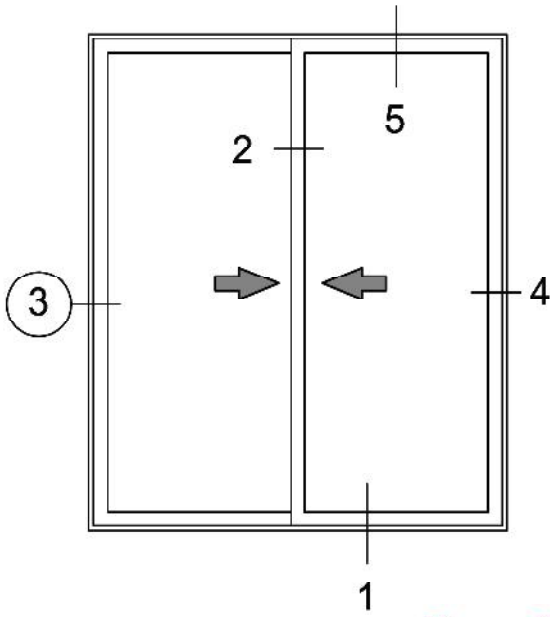

TS 56 Sürme Sistem Detayları