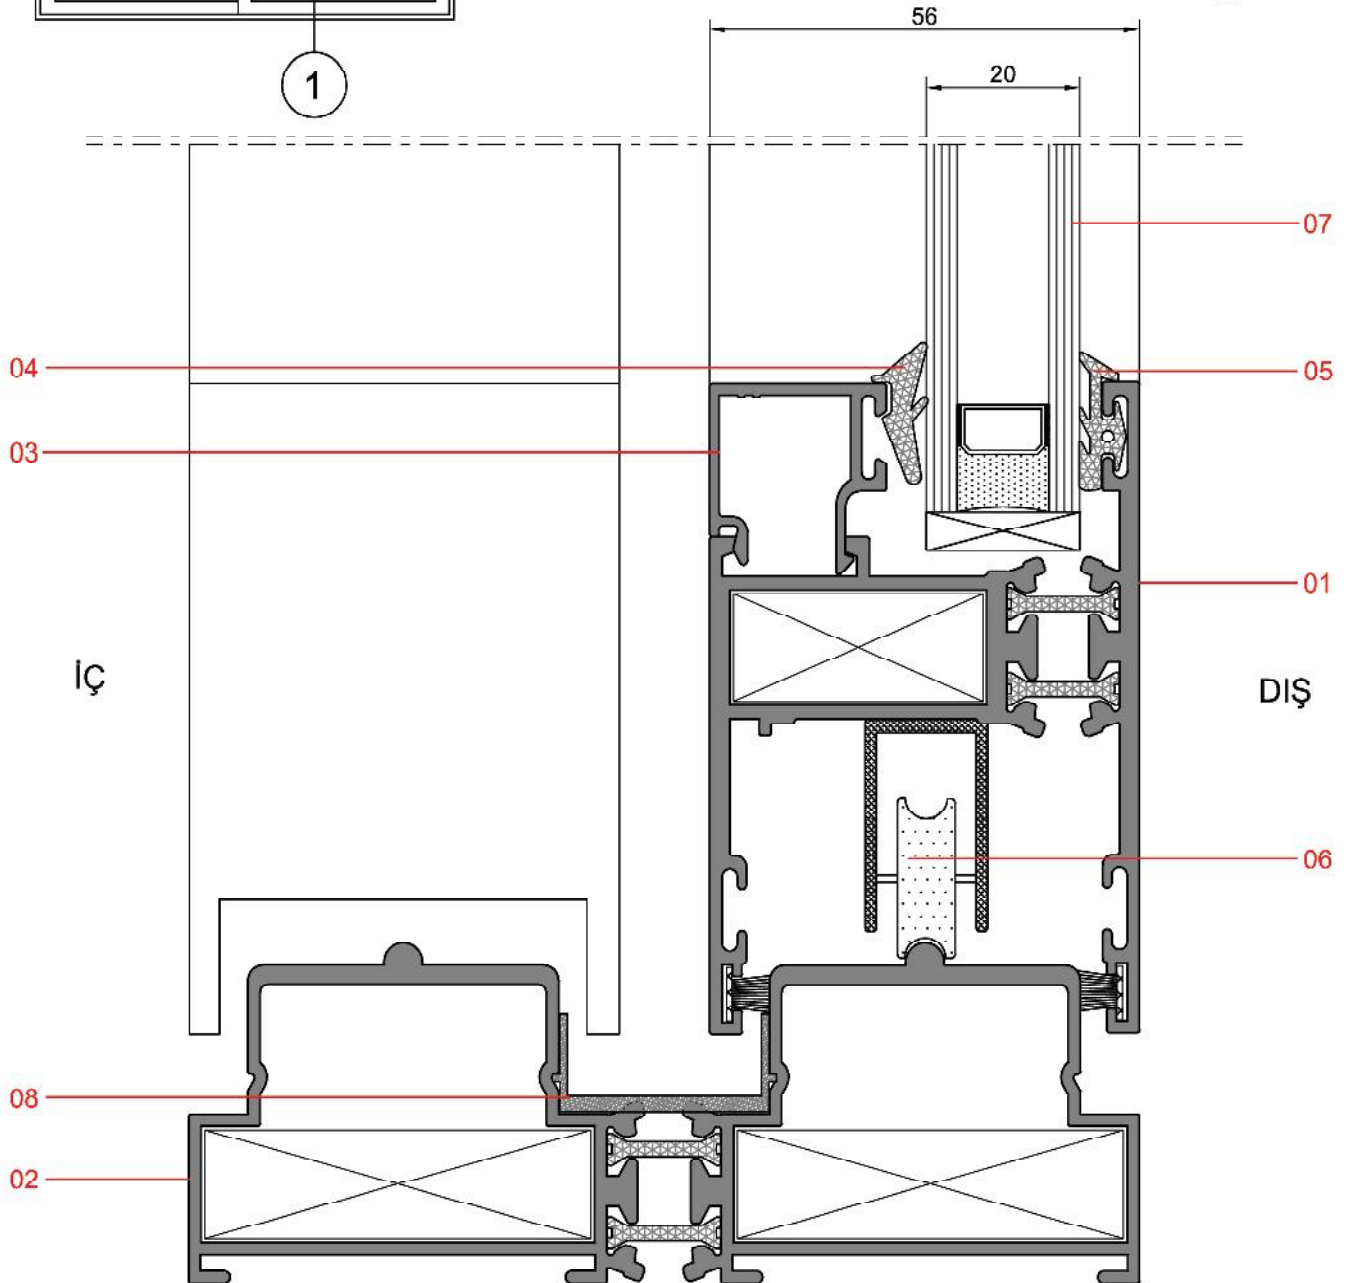

TS 56 SERİSİ

**327.01**2,302 kg/m
TS 56 Sürme Kasa**327.02**1,972 kg/m
TS 56 Sürme Kanat**327.06**0,390 kg/m
TS 56 Sürme Çıta**327.03**0,349 kg/m
TS 56 Sürme Kapak**327.04**0,480 kg/m
TS 56 Sürme Kapak**327.05**0,470 kg/m
TS 56 Sürme Kenet

Not: Katalog'ta verilen profil birim ağırlıklar hesaplanırken toleranslar dikkate alınmalıdır. (±) % 10 ' dur.

TS 56 Sürme Sistem Detayları

NO	KODU	NO	KODU
01	327.02	07	Cam
02	327.01	08	AKS 327.03
03	327.06	09	
04	AKS 327.01	10	
05	AKS 327.02	11	
06	Rulman	12	