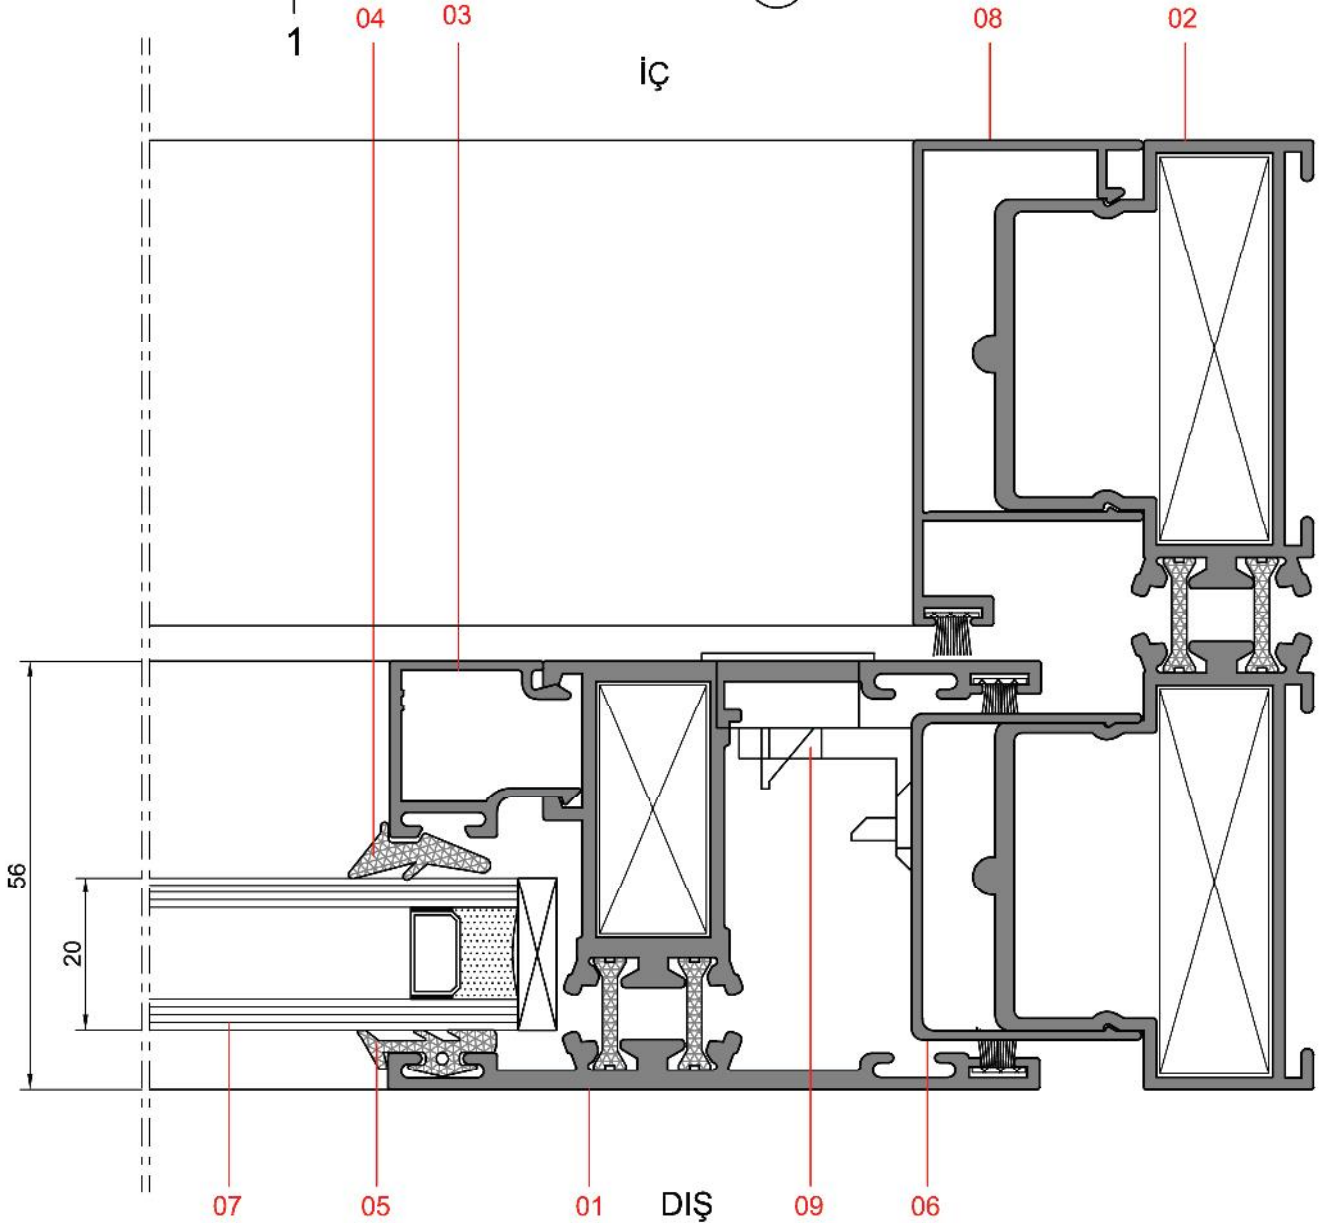

NO	KODU	NO	KODU
01	327.02	07	Cam
02	327.01	08	327.04
03	327.06	09	Kilit
04	AKS 327.01	10	
05	AKS 327.02	11	
06	327.03	12	

4