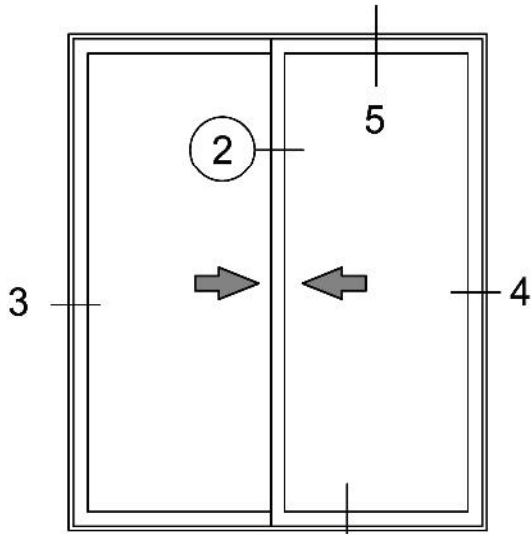

TS 56 Sürme Sistem Detayları