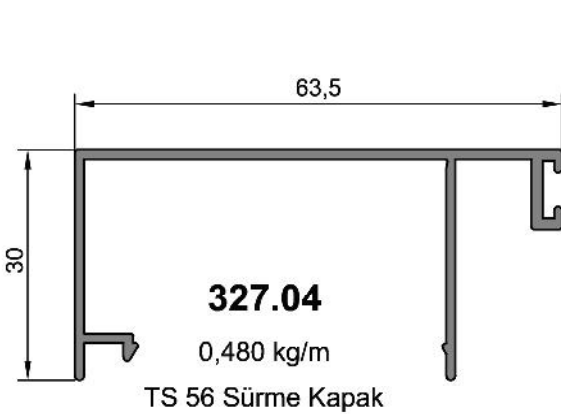

TS 56 SERİSİ

**327.01**2,302 kg/m
TS 56 Sürme Kasa**327.02**1,972 kg/m
TS 56 Sürme Kanat**327.06**0,390 kg/m
TS 56 Sürme Çıta**327.03**0,349 kg/m
TS 56 Sürme Kapak**327.04**0,480 kg/m
TS 56 Sürme Kapak**327.05**0,470 kg/m
TS 56 Sürme Kenet