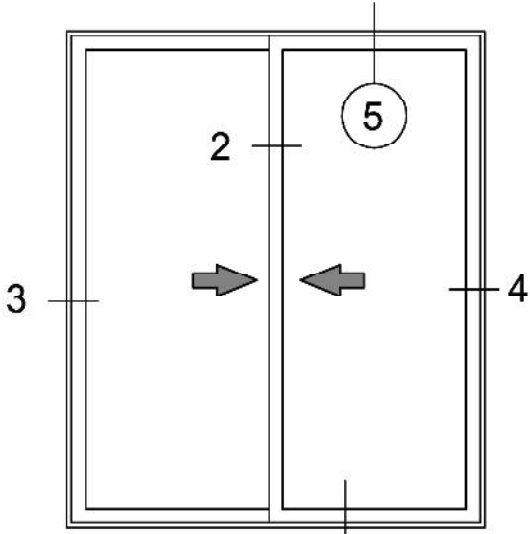

TS 56 Sürme Sistem Detayları

NO	KODU	NO	KODU
01	327.02	07	Cam
02	327.01	08	327.04
03	327.06	09	Kilit
04	AKS 327.01	10	
05	AKS 327.02	11	
06	327.03	12	

4

TS 56 Sürme Sistem Detayları

NO	KODU	NO	KODU
01	327.01	07	Cam
02	327.02	08	327.04
03	327.06	09	
04	AKS 327.01	10	
05	AKS 327.02	11	
06	327.03	12	