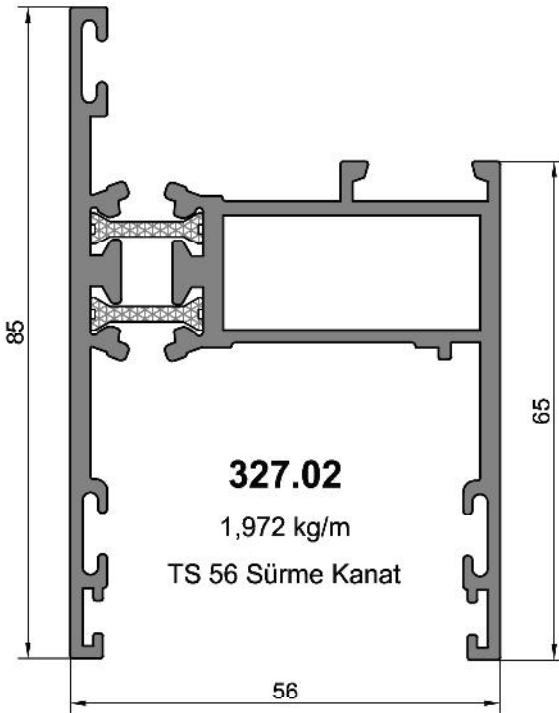

TS 56 SERİSİ

**327.01**2,302 kg/m
TS 56 Sürme Kasa**327.02**1,972 kg/m
TS 56 Sürme Kanat**327.06**0,390 kg/m
TS 56 Sürme Çıta**327.03**0,349 kg/m
TS 56 Sürme Kapak**327.04**0,480 kg/m
TS 56 Sürme Kapak**327.05**0,470 kg/m
TS 56 Sürme Kenet

Not: Katalog'ta verilen profil birim ağırlıklar hesaplanırken toleranslar dikkate alınmalıdır. (±) % 10 ' dur.

TS 56 Sürme Sistem Detayları

NO	KODU	NO	KODU
01	327.02	07	Cam
02	327.01	08	AKS 327.03
03	327.06	09	
04	AKS 327.01	10	
05	AKS 327.02	11	
06	Rulman	12	