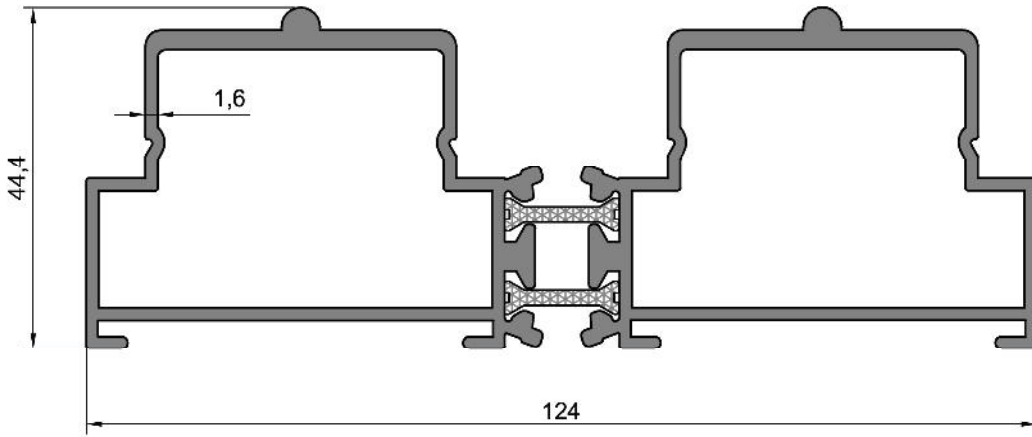

TS 56 SERİSİ

327.01

2,302 kg/m
TS 56 Sürme Kasa