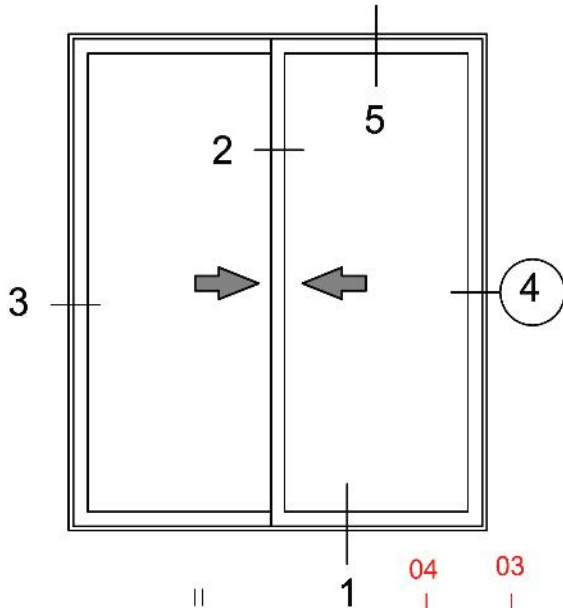

TS 56 Sürme Sistem Detayları