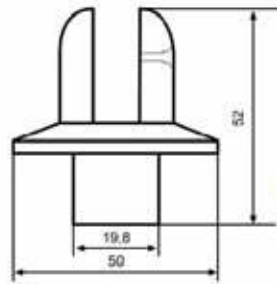

TK A11.05

Ø 50'lik Dikme Yarıkli Tapa