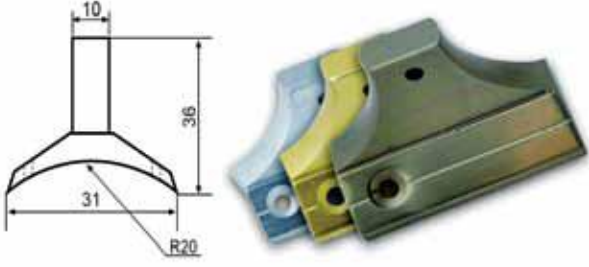

TK A12.01

Ø 40'lik Boru Ay Bağlantı