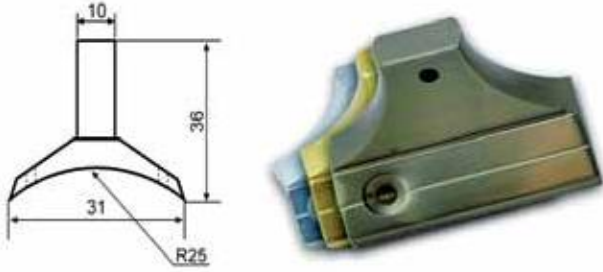

TK A12.03

Ø 50'lik Boru Ay Bağlantı