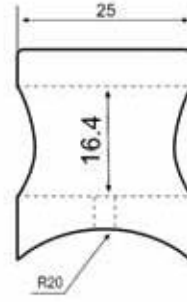

Ø 16'lık Tekli Frezeli Emniyet Tutamağı