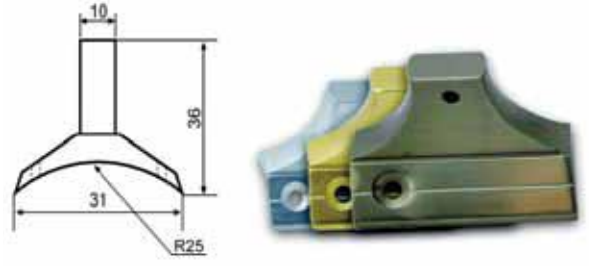

TK A12.02

Ø 50'lik Boru Büyük Ay Bağlantı