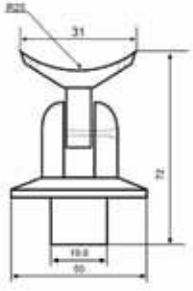

TK A13.06

Ø 50'lik Dikme Mafsal Takımı