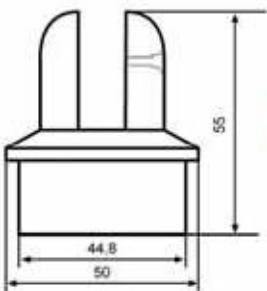

TK A11.06

Ø 50'lik Boru Yarıkli Tapa