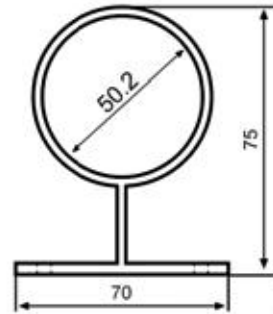

TK A22.05

Ø 50'lik Boru Yandan Bağlantı Takımı