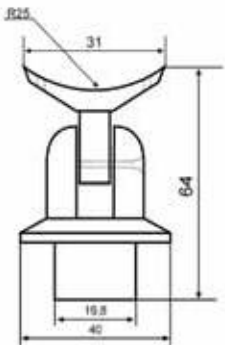

TK A29.01

TK A29.02

Ø 40'lık Dikme Yarıklı Tapa

TK A29.04

TK A29.05

TK A29.06

Ø 16'lık 90° Dirsek

**TK A29.07**