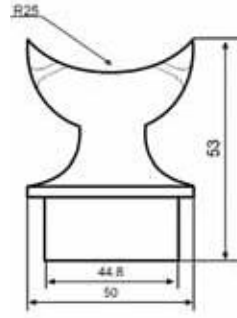

TK A14.05

Ø 50x50 Dekorlu Sabit Mafsal