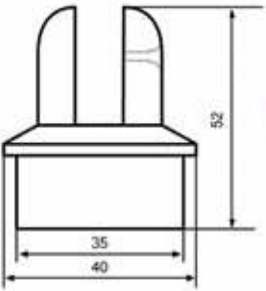

TK A11.04

Ø 40'lik Boru Yarıkli Tapa