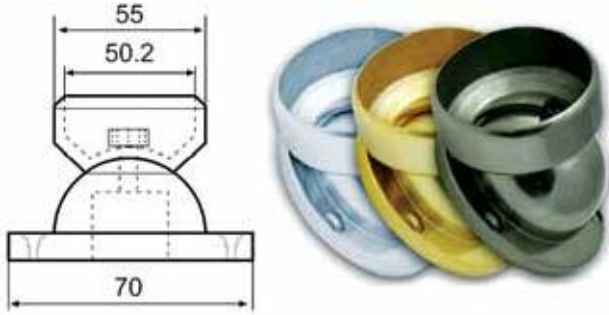

TK A15.20

Ayarlı Küre Duvar Flanş