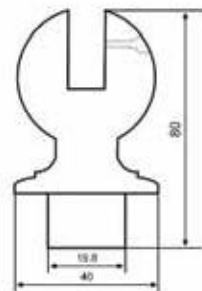

TK A11.07

Ø 40'lik Dikme Topuz Yarıkli Tapa