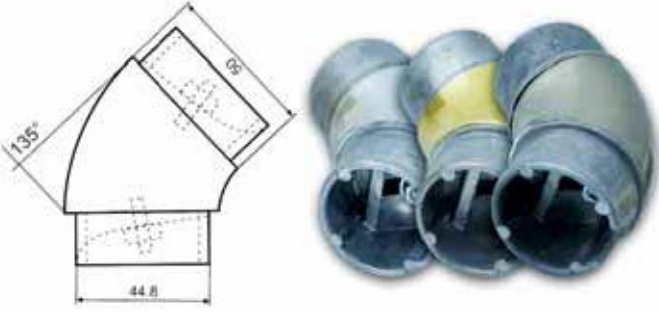

TK A15.10

Ø 50'lik 1/8 Boş Dirsek