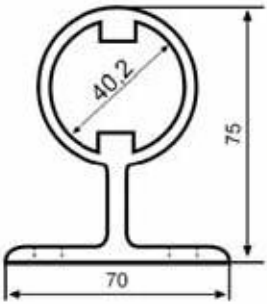

TK A22.04

Ø 40'lik Dikme Yandan Bağlantı Takımı