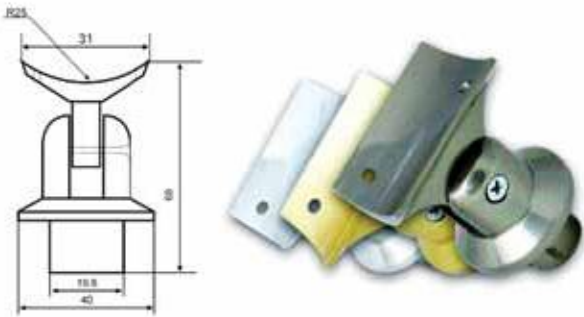

TK A13.02

Ø 40'lik İkiz Dikme Mafsal Takımı