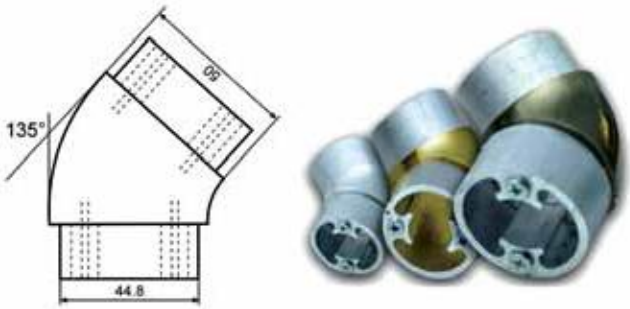

TK A15.06

Ø 50'lik 1/8 Bağlı Dolu Dirsek