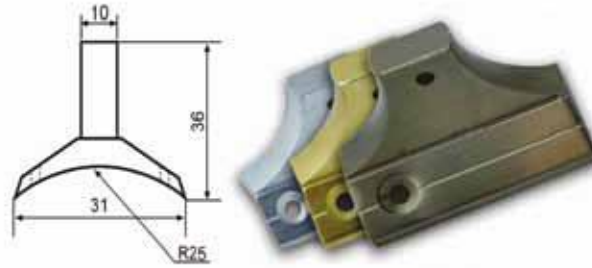

TK A29.03

Ø 40'lik Ay Baglantı