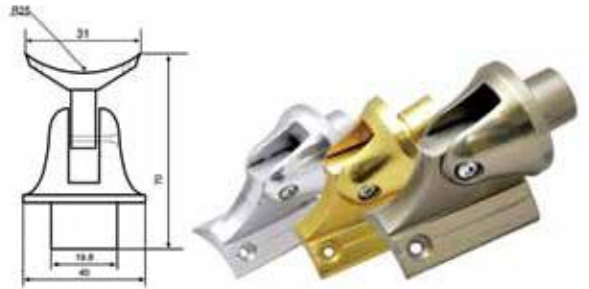

TK A13.03

Ø 40'lik Dikme Dekorlu Mafsal Takımı