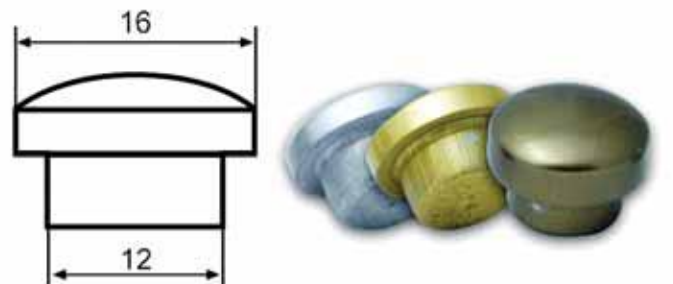

TK A17.01

Ø 16'lık Boş Boru Tapası