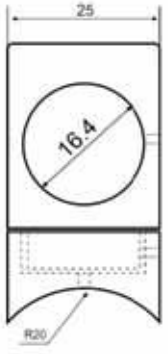

Ø 16'lık Çift Emniyet Tutamağı