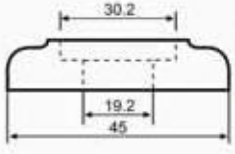

TK A22.08

Duvar Pulu