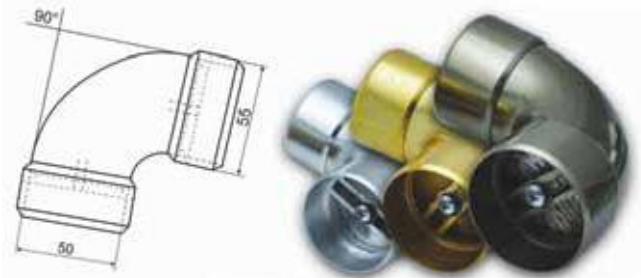

TK A15.07

Ø 50'lik 1/4 Bilezik Dolu Dirsek