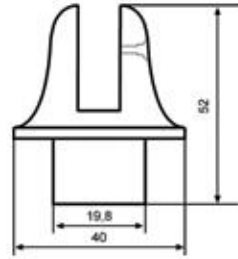

TK A11.03

Ø 40'lik Dikme Dekorlu Yarıkli Tapa