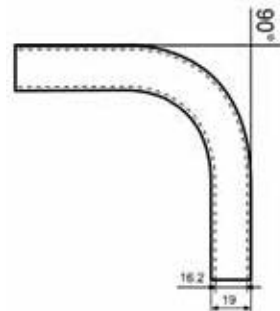

TK A15.01

Ø 16'lik 90° Dirsek