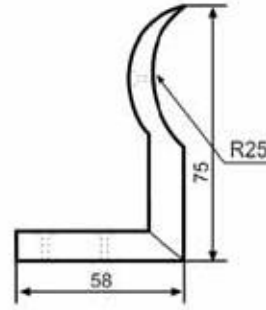

TK A22.03

Ø 50'lik Boru L Bağlantısı