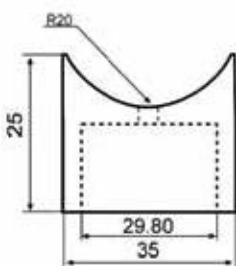

TK A14.12

30x40 Boru Ara Bağlantı