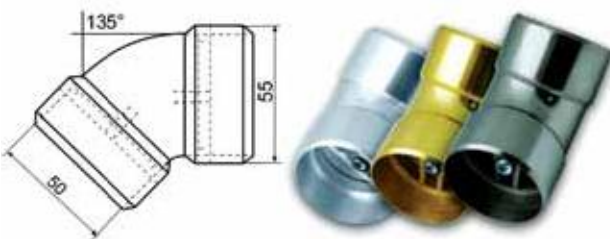

TK A15.08

Ø 50'lik 1/8 Bilezik Dolu Dirsek