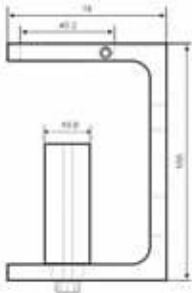

TK A22.06

Ø 40'lik Dikme Yandan Özel Bağlantı Takımı