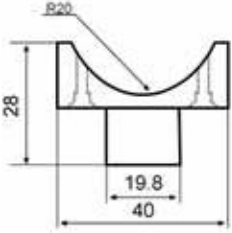

TK A14.08

40x40 Dikme Ara Bağlantı